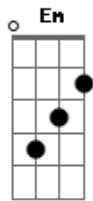

© ukulele-chords.com