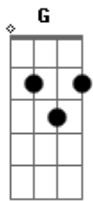

Matheus Raineri - Discípulo do Amor

tom:

Intro: G D Em C D7

G D
Deus, você sabe que ele lutou

Em C
Um cristão guerreiro nunca se abalou

C
Em tudo soube enfrentar

G D
Em todos os seus dias soube servir

Em
E mesmo cansado nunca deixou de sorrir

Am G
Desde sempre confiou

Am G
E no fim perseverou

Am G
Todo dia sem cessar

Am G
Me pedia pra cantar

[Refrão]

G D
Tudo passa! Só Deus fica

Em C
Não te espantes, pois ele é o Senhor

G D
Nada te perturbe, Ele vai sempre estar

Em Am
É só seguir orando, te imitando

D G
Como teu servo Fernando

(D7)

D Gb G
Rogai por nós

Am G
O discípulo do amor jamais morrerá

D Gb G
Rogai por nós

Am G
O nosso legado é evangelizar

(D E7)

A E
Tudo passa! Só Deus fica

Gbm D
Não te espantes, pois ele é o Senhor

A E
Nada te perturbe, Ele vai sempre estar

Gbm Bm
É só seguir orando, te imitando

E A
Como teu servo Fernando

Acordes

© ukulele-chords.com