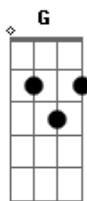

Matheus Raineri - Discípulo do Amor

tom:

Intro: G D Em C D7

G D
Deus, você sabe que ele lutou

Em C
Um cristão guerreiro nunca se abalou

C
Em tudo soube enfrentar

G D
Em todos os seus dias soube servir

Em
E mesmo cansado nunca deixou de sorrir

Am G
Desde sempre confiou

Am G
E no fim perseverou

Am G
Todo dia sem cessar

Am G
Me pedia pra cantar

[Refrão]

G D
Tudo passa! Só Deus fica

Em C
Não te espantes, pois ele é o Senhor

G D
Nada te perturbe, Ele vai sempre estar

Em Am
É só seguir orando, te imitando

D G
Como teu servo Fernando

(D7)

D Gb G
Rogai por nós

Am G
O discípulo do amor jamais morrerá

D Gb G
Rogai por nós

Am G
O nosso legado é evangelizar

(D E7)

A E
Tudo passa! Só Deus fica

Gbm D
Não te espantes, pois ele é o Senhor

A E
Nada te perturbe, Ele vai sempre estar

Gbm Bm
É só seguir orando, te imitando

E A
Como teu servo Fernando

Acordes