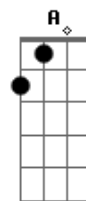

© ukulele-chords.com

© ukulele-chords.com