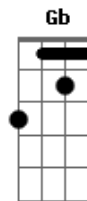

© ukulele-chords.com