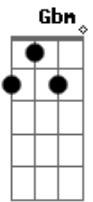

© ukulele-chords.com