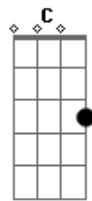

© ukulele-chords.com