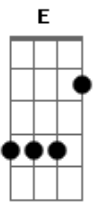

© ukulele-chords.com