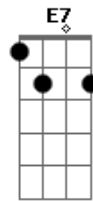

© ukulele-chords.com