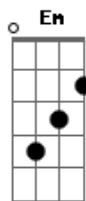

© ukulele-chords.com