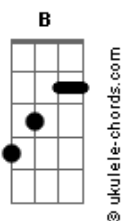

Matheus Praxedes - Me Perseguirá

tom:

Intro: E B Dbm A

E B Dbm A
 Eu vi o Senhor, no trono
 E B Dbm A
 E o seu amor me alcançou
 E B Dbm A
 E nem a morte ou a vida
 E B Dbm A B
 Podem me separar, do seu amor

[Refrão]

Dbm B A Gbm
 Certamente a misericórdia de Deus
 Dbm B A Gbm
 Certamente a tua bondade
 Dbm B A Gbm
 Me perseguirá até o fim
 Dbm B A Gbm
 Me perseguirá até o fim

[Segunda Parte]

E B Dbm A
 Eu vi o Senhor, no trono
 E B Dbm A
 E o seu amor me alcançou
 E B Dbm A
 E nem a morte ou a vida
 E B Abm A B
 Podem me separar, do seu amor

[Refrão]

Dbm B A Gbm
 Certamente a misericórdia de Deus
 Dbm B A Gbm

Acordes

Certamente a tua bondade
 Dbm B A Gbm
 Me perseguirá até o fim
 Dbm B A Gbm B
 Me perseguirá até o fim

[Ponte] A B Dbm B

A B
 Não temerei a escuridão minha vida em suas mãos
 Dbm B
 Vara e cajado me consolam
 A B
 Tens um banquete para mim e o meu cálice transbordará
 Dbm B
 Em verdes pastos vou repousar