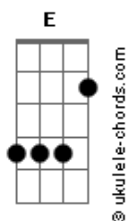

# Matheus Praxedes - Me Perseguirá

tom:

Intro: E B Dbm A

E B Dbm A  
 Eu vi o Senhor, no trono  
 E B Dbm A  
 E o seu amor me alcançou  
 E B Dbm A  
 E nem a morte ou a vida  
 E B Dbm A B  
 Podem me separar, do seu amor

[Refrão]

Dbm B A Gbm  
 Certamente a misericórdia de Deus  
 Dbm B A Gbm  
 Certamente a tua bondade  
 Dbm B A Gbm  
 Me perseguirá até o fim  
 Dbm B A Gbm  
 Me perseguirá até o fim

[Segunda Parte]

E B Dbm A  
 Eu vi o Senhor, no trono  
 E B Dbm A  
 E o seu amor me alcançou  
 E B Dbm A  
 E nem a morte ou a vida  
 E B Abm A B  
 Podem me separar, do seu amor

## Acordes

Certamente a tua bondade  
 Dbm B A Gbm  
 Me perseguirá até o fim  
 Dbm B A Gbm B  
 Me perseguirá até o fim

[Ponte] A B Dbm B

A B  
 Não temerei a escuridão minha vida em suas mãos  
 Dbm B  
 Vara e cajado me consolam  
 A B  
 Tens um banquete para mim e o meu cálice transbordará  
 Dbm B  
 Em verdes pastos vou repousar