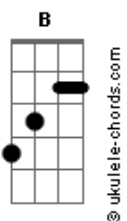

# Matheus Praxedes - Me Perseguirá

tom:

Intro: E B Dbm A

E B Dbm A  
 Eu vi o Senhor, no trono  
 E B Dbm A  
 E o seu amor me alcançou  
 E B Dbm A  
 E nem a morte ou a vida  
 E B Dbm A B  
 Podem me separar, do seu amor

[Refrão]

Dbm B A Gbm  
 Certamente a misericórdia de Deus  
 Dbm B A Gbm  
 Certamente a tua bondade  
 Dbm B A Gbm  
 Me perseguirá até o fim  
 Dbm B A Gbm  
 Me perseguirá até o fim

[Segunda Parte]

E B Dbm A  
 Eu vi o Senhor, no trono  
 E B Dbm A  
 E o seu amor me alcançou  
 E B Dbm A  
 E nem a morte ou a vida  
 E B Abm A B  
 Podem me separar, do seu amor

## Acordes

Certamente a tua bondade  
 Dbm B A Gbm  
 Me perseguirá até o fim  
 Dbm B A Gbm B  
 Me perseguirá até o fim

[Ponte] A B Dbm B

A B  
 Não temerei a escuridão minha vida em suas mãos  
 Dbm B  
 Vara e cajado me consolam  
 A B  
 Tens um banquete para mim e o meu cálice transbordará  
 Dbm B  
 Em verdes pastos vou repousar