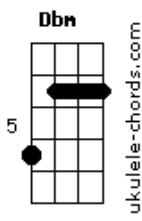

Matheus Praxedes - Me Perseguirá

tom:

Intro: E B Dbm A

E B Dbm A
 Eu vi o Senhor, no trono
 E B Dbm A
 E o seu amor me alcançou
 E B Dbm A
 E nem a morte ou a vida
 E B Dbm A B
 Podem me separar, do seu amor

[Refrão]

Dbm B A Gbm
 Certamente a misericórdia de Deus
 Dbm B A Gbm
 Certamente a tua bondade
 Dbm B A Gbm
 Me perseguirá até o fim
 Dbm B A Gbm
 Me perseguirá até o fim

[Segunda Parte]

E B Dbm A
 Eu vi o Senhor, no trono
 E B Dbm A
 E o seu amor me alcançou
 E B Dbm A
 E nem a morte ou a vida
 E B Abm A B
 Podem me separar, do seu amor

[Refrão]

Dbm B A Gbm
 Certamente a misericórdia de Deus
 Dbm B A Gbm

Acordes

Certamente a tua bondade
 Dbm B A Gbm
 Me perseguirá até o fim
 Dbm B A Gbm B
 Me perseguirá até o fim

[Ponte] A B Dbm B

A B
 Não temerei a escuridão minha vida em suas mãos
 Dbm B
 Vara e cajado me consolam
 A B
 Tens um banquete para mim e o meu cálice transbordará
 Dbm B
 Em verdes pastos vou repousar