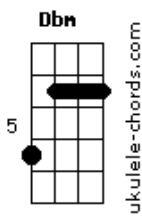

# Matheus Praxedes - Me Perseguirá

tom:

Intro: E B Dbm A

E B Dbm A  
 Eu vi o Senhor, no trono  
 E B Dbm A  
 E o seu amor me alcançou  
 E B Dbm A  
 E nem a morte ou a vida  
 E B Dbm A B  
 Podem me separar, do seu amor

[Refrão]

Dbm B A Gbm  
 Certamente a misericórdia de Deus  
 Dbm B A Gbm  
 Certamente a tua bondade  
 Dbm B A Gbm  
 Me perseguirá até o fim  
 Dbm B A Gbm  
 Me perseguirá até o fim

[Segunda Parte]

E B Dbm A  
 Eu vi o Senhor, no trono  
 E B Dbm A  
 E o seu amor me alcançou  
 E B Dbm A  
 E nem a morte ou a vida  
 E B Abm A B  
 Podem me separar, do seu amor

## Acordes

Certamente a tua bondade  
 Dbm B A Gbm  
 Me perseguirá até o fim  
 Dbm B A Gbm B  
 Me perseguirá até o fim

[Ponte] A B Dbm B

A B  
 Não temerei a escuridão minha vida em suas mãos  
 Dbm B  
 Vara e cajado me consolam  
 A B  
 Tens um banquete para mim e o meu cálice transbordará  
 Dbm B  
 Em verdes pastos vou repousar