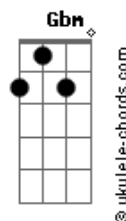

# Matheus Praxedes - Me Perseguirá

tom:

Intro: E B Dbm A

E B Dbm A  
 Eu vi o Senhor, no trono  
 E B Dbm A  
 E o seu amor me alcançou  
 E B Dbm A  
 E nem a morte ou a vida  
 E B Dbm A B  
 Podem me separar, do seu amor

[Refrão]

Dbm B A Gbm  
 Certamente a misericórdia de Deus  
 Dbm B A Gbm  
 Certamente a tua bondade  
 Dbm B A Gbm  
 Me perseguirá até o fim  
 Dbm B A Gbm  
 Me perseguirá até o fim

[Segunda Parte]

E B Dbm A  
 Eu vi o Senhor, no trono  
 E B Dbm A  
 E o seu amor me alcançou  
 E B Dbm A  
 E nem a morte ou a vida  
 E B Abm A B  
 Podem me separar, do seu amor

## Acordes

Certamente a tua bondade  
 Dbm B A Gbm  
 Me perseguirá até o fim  
 Dbm B A Gbm B  
 Me perseguirá até o fim

[Ponte] A B Dbm B

A B  
 Não temerei a escuridão minha vida em suas mãos  
 Dbm B  
 Vara e cajado me consolam  
 A B  
 Tens um banquete para mim e o meu cálice transbordará  
 Dbm B  
 Em verdes pastos vou repousar