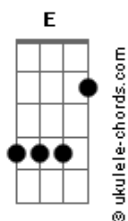

Matheus Praxedes - Me Perseguirá

tom:

Intro: E B Dbm A

E B Dbm A
 Eu vi o Senhor, no trono
 E B Dbm A
 E o seu amor me alcançou
 E B Dbm A
 E nem a morte ou a vida
 E B Dbm A B
 Podem me separar, do seu amor

[Refrão]

Dbm B A Gbm
 Certamente a misericórdia de Deus
 Dbm B A Gbm
 Certamente a tua bondade
 Dbm B A Gbm
 Me perseguirá até o fim
 Dbm B A Gbm
 Me perseguirá até o fim

[Segunda Parte]

E B Dbm A
 Eu vi o Senhor, no trono
 E B Dbm A
 E o seu amor me alcançou
 E B Dbm A
 E nem a morte ou a vida
 E B Abm A B
 Podem me separar, do seu amor

[Refrão]

Dbm B A Gbm
 Certamente a misericórdia de Deus
 Dbm B A Gbm

Acordes

Certamente a tua bondade
 Dbm B A Gbm
 Me perseguirá até o fim
 Dbm B A Gbm B
 Me perseguirá até o fim

[Ponte] A B Dbm B

A B
 Não temerei a escuridão minha vida em suas mãos
 Dbm B
 Vara e cajado me consolam
 A B
 Tens um banquete para mim e o meu cálice transbordará
 Dbm B
 Em verdes pastos vou repousar