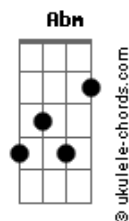

Matheus Praxedes - Me Perseguirá

tom:

Intro: E B Dbm A

E B Dbm A
 Eu vi o Senhor, no trono
 E B Dbm A
 E o seu amor me alcançou
 E B Dbm A
 E nem a morte ou a vida
 E B Dbm A B
 Podem me separar, do seu amor

[Refrão]

Dbm B A Gbm
 Certamente a misericórdia de Deus
 Dbm B A Gbm
 Certamente a tua bondade
 Dbm B A Gbm
 Me perseguirá até o fim
 Dbm B A Gbm
 Me perseguirá até o fim

[Segunda Parte]

E B Dbm A
 Eu vi o Senhor, no trono
 E B Dbm A
 E o seu amor me alcançou
 E B Dbm A
 E nem a morte ou a vida
 E B Abm A B
 Podem me separar, do seu amor

[Refrão]

Dbm B A Gbm
 Certamente a misericórdia de Deus
 Dbm B A Gbm

Acordes

Certamente a tua bondade
 Dbm B A Gbm
 Me perseguirá até o fim
 Dbm B A Gbm B
 Me perseguirá até o fim

[Ponte] A B Dbm B

A B
 Não temerei a escuridão minha vida em suas mãos
 Dbm B
 Vara e cajado me consolam
 A B
 Tens um banquete para mim e o meu cálice transbordará
 Dbm B
 Em verdes pastos vou repousar