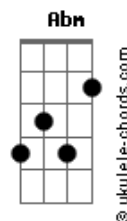

# Matheus Praxedes - Me Perseguirá

tom:

Intro: E B Dbm A

E B Dbm A  
 Eu vi o Senhor, no trono  
 E B Dbm A  
 E o seu amor me alcançou  
 E B Dbm A  
 E nem a morte ou a vida  
 E B Dbm A B  
 Podem me separar, do seu amor

[Refrão]

Dbm B A Gbm  
 Certamente a misericórdia de Deus  
 Dbm B A Gbm  
 Certamente a tua bondade  
 Dbm B A Gbm  
 Me perseguirá até o fim  
 Dbm B A Gbm  
 Me perseguirá até o fim

[Segunda Parte]

E B Dbm A  
 Eu vi o Senhor, no trono  
 E B Dbm A  
 E o seu amor me alcançou  
 E B Dbm A  
 E nem a morte ou a vida  
 E B Abm A B  
 Podem me separar, do seu amor

## Acordes

Certamente a tua bondade  
 Dbm B A Gbm  
 Me perseguirá até o fim  
 Dbm B A Gbm B  
 Me perseguirá até o fim

[Ponte] A B Dbm B

A B  
 Não temerei a escuridão minha vida em suas mãos  
 Dbm B  
 Vara e cajado me consolam  
 A B  
 Tens um banquete para mim e o meu cálice transbordará  
 Dbm B  
 Em verdes pastos vou repousar