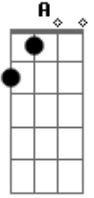

Matheus Peixoto - Melodia da Vida

Tom: D
Intro: Bm G D A

Bm G
é isso ae
Tamo junto

D A
Vida que segue
Bm G D A
Muleque Neutro
(Bm G D A)

Acordes

© ukulele-chords.com

© ukulele-chords.com

© ukulele-chords.com