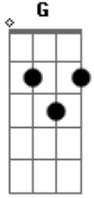

Matheus Peixoto - Melodia da Vida

Tom: D
Intro: Bm G D A

Bm G
é isso ae
Tamo junto

D A
Vida que segue
Bm G D A
Muleque Neutro
(Bm G D A)

Acordes

© ukulele-chords.com

© ukulele-chords.com

© ukulele-chords.com