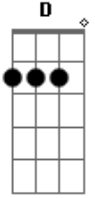

Matheus Peixoto - Melodia da Vida

Tom: D
Intro: Bm G D A

Bm G
é isso ae
Tamo junto

D A
Vida que segue
Bm G D A
Muleque Neutro
(Bm G D A)

Acordes

© ukulele-chords.com

© ukulele-chords.com

© ukulele-chords.com