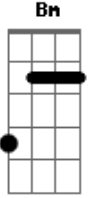

Matheus Peixoto - Melodia da Vida

Tom: D
Intro: Bm G D A

Bm G
é isso ae
Tamo junto

D A
Vida que segue
Bm G D A
Muleque Neutro
(Bm G D A)

Acordes

© ukulele-chords.com

© ukulele-chords.com

© ukulele-chords.com