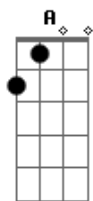

Matheus Paz - Distante Um do Outro

tom:

Intro: **Bm** **E** **Dbm** **Gbm**
Bm **E** **A** **Bb**

Mais uma vez começa outra discussão
Bm **E**
Dbm **Gbm**
Mais uma vez é triste a situação
Bm **E**
Os dois concordam em tomar a decisão
A **A** **Bb**
De viverem em separados
Bm **E**
E ao abrir a porta o último olhar
Dbm **Gbm**
Na hora do adeus as lágrimas rolar
Bm **E**
O homem sai sem a esperança de voltar
D **A** **Bm** **Aadd9**
E vai embora sem pensar

D **E**
O tempo passa a dor é cada vez maior
Dbm **Gbm**
Distante um do outro nada faz sentido
Bm **E**
Somente solidão e angústia ao redor
A **Bb**
E sem piedade vai ferindo
Bm **E**
E a mulher chorando pelo amor perdido
Dbm **Gbm**

Lembrando tudo que viveu com seu marido
Bm **E**
Inconformada com a sua situação
A **A**
Não tem mais prazer na vida

[Refrão]

A **Bm** **Aadd9** **D**
Mas como acabar assim
E **Dbm**
A união que Deus um dia abençoou
Gbm
Se ainda há tempo
Bm
De esquecer o que passou
E **A**
Reconstruir o que um dia se acabou
A **Bm** **Aadd9** **D** **E**
A felicidade de um lar
Dbm
Se encontra só em Deus
Gbm **Bm**
Só ele trás de volta o que você perdeu
E **A**
E faz viver o amor que já morreu
(**D** **E** **Dbm** **Gbm**)
(**Bm** **E** **A** **Bb**)
D **E**
O tempo passa a dor é cada vez maior

Acordes