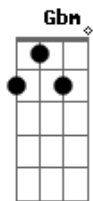

ukulele-chords.com

© ukulele-chords.com