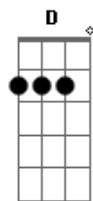

Matheus Paz - Distante Um do Outro

tom:

Intro: **Bm** **E** **Dbm** **Gbm**
Bm **E** **A** **Bb**

Mais uma vez começa outra discussão
Bm **E**
Dbm **Gbm**
Mais uma vez é triste a situação
Bm **E**
Os dois concordam em tomar a decisão
A **A** **Bb**
De viverem em separados
Bm **E**
E ao abrir a porta o último olhar
Dbm **Gbm**
Na hora do adeus as lágrimas rolar
Bm **E**
O homem sai sem a esperança de voltar
D **A** **Bm** **Aadd9**
E vai embora sem pensar

D **E**
O tempo passa a dor é cada vez maior
Dbm **Gbm**
Distante um do outro nada faz sentido
Bm **E**
Somente solidão e angústia ao redor
A **Bb**
E sem piedade vai ferindo
Bm **E**
E a mulher chorando pelo amor perdido
Dbm **Gbm**

Lembrando tudo que viveu com seu marido
Bm **E**
Inconformada com a sua situação
A **A**
Não tem mais prazer na vida

[Refrão]

A **Bm** **Aadd9** **D**
Mas como acabar assim
E **Dbm**
A união que Deus um dia abençoou
Gbm
Se ainda há tempo
Bm
De esquecer o que passou
E **A**
Reconstruir o que um dia se acabou
A **Bm** **Aadd9** **D** **E**
A felicidade de um lar
Dbm
Se encontra só em Deus
Gbm **Bm**
Só ele trás de volta o que você perdeu
E **A**
E faz viver o amor que já morreu
(**D** **E** **Dbm** **Gbm**)
(**Bm** **E** **A** **Bb**)
D **E**
O tempo passa a dor é cada vez maior

Acordes

© ukulele-chords.com

© ukulele-chords.com

© ukulele-chords.com

ukulele-chords.com

© ukulele-chords.com

© ukulele-chords.com

© ukulele-chords.com

ukulele-chords.com