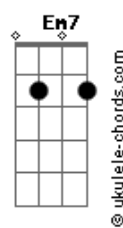

# Matheus Passarelli - Naquela Rua

tom:

G

Intro: C7M Bm7 Am7 G7M  
C7M Bm7 Am7 G7M

[Primeira Parte]

C7M Bm7 Am7 G7M  
O tempo passou, e eu sobrevivi, aqui, sozinho  
C7M Bm7 Am7 G7M  
Não imaginei que eu ia aguentar sua falta  
C7M  
Hoje acordei cedo, mudei minha rotina  
Bm7  
Não pensei em ti que era o que eu sempre fazia  
C7M  
Me olhei no espelho, fui pra academia  
Bm7  
Tava tudo pronto pra começar mais um dia

[Pré-Refrão]

G7M Gbm11 Em7  
Mas eu passei, naquela rua  
Gbm11 G7M  
E num instante lembrei da lua  
Gbm11 Em7 Gbm11 G7M  
Nós dois no carro, do seu sorriso, vidro embaçado, vida noturna  
Gbm Em7  
E logo percebi, que de você não posso fugir  
G7M  
E que

## Acordes

Eu tento imaginar, como seria se você ainda estivesse aqui  
G7M  
Aqui

( C7M Bm7 Am7 G7M )

C7M  
Hoje acordei cedo, mudei minha rotina  
Bm7  
Não pensei em ti que era o que eu sempre fazia  
C7M  
Me olhei no espelho, fui pra academia  
Bm7  
Tava tudo pronto pra começar mais um dia

[Refrão Final]

C7M Bm7 Am7  
Você vai sempre estar em algum lugar na minha cabeça, na  
minha  
G7M  
Cabeça  
C7M Bm7 Am7  
Eu tento imaginar, como seria se você ainda estivesse aqui  
G7M  
Aqui

[Final] C7M Bm7 Am7 G7M