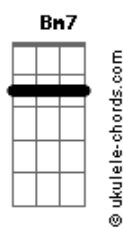

Matheus Passarelli - Naquela Rua

tom:

G

Intro: C7M Bm7 Am7 G7M
C7M Bm7 Am7 G7M

[Primeira Parte]

C7M Bm7 Am7 G7M
O tempo passou, e eu sobrevivi, aqui, sozinho
C7M Bm7 Am7 G7M
Não imaginei que eu ia aguentar sua falta
C7M
Hoje acordei cedo, mudei minha rotina
Bm7
Não pensei em ti que era o que eu sempre fazia
C7M
Me olhei no espelho, fui pra academia
Bm7
Tava tudo pronto pra começar mais um dia

[Pré-Refrão]

G7M Gbm11 Em7
Mas eu passei, naquela rua
Gbm11 G7M
E num instante lembrei da lua
Gbm11 Em7 Gbm11 G7M
Nós dois no carro, do seu sorriso, vidro embaçado, vida noturna
Gbm Em7
E logo percebi, que de você não posso fugir
G7M
E que

[Refrão]

C7M Bm7 Am7
Você vai sempre estar em algum lugar na minha cabeça, na
minha
G7M
Cabeça
C7M Bm7 Am7

Acordes

Eu tento imaginar, como seria se você ainda estivesse aqui
G7M
Aqui

(C7M Bm7 Am7 G7M)

C7M
Hoje acordei cedo, mudei minha rotina
Bm7
Não pensei em ti que era o que eu sempre fazia
C7M
Me olhei no espelho, fui pra academia
Bm7
Tava tudo pronto pra começar mais um dia

[Pré-Refrão]

G7M Gbm11 Em7
Mas eu passei, naquela rua
Gbm11 G7M
E num instante lembrei da lua
Gbm11 Em7 Gbm11 G7M
Nós dois no carro, do seu sorriso, vidro embaçado, vida noturna
Gbm Em7
E logo percebi, que de você não posso fugir
G7M
E que

[Refrão Final]

C7M Bm7 Am7
Você vai sempre estar em algum lugar na minha cabeça, na
minha
G7M
Cabeça
C7M Bm7 Am7
Eu tento imaginar, como seria se você ainda estivesse aqui
G7M
Aqui

[Final] C7M Bm7 Am7 G7M