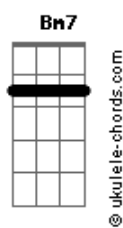

Matheus Passarelli - Naquela Rua

tom:

G

Intro: C7M Bm7 Am7 G7M
C7M Bm7 Am7 G7M

[Primeira Parte]

C7M Bm7 Am7 G7M
O tempo passou, e eu sobrevivi, aqui, sozinho
C7M Bm7 Am7 G7M
Não imaginei que eu ia aguentar sua falta
C7M
Hoje acordei cedo, mudei minha rotina
Bm7
Não pensei em ti que era o que eu sempre fazia
C7M
Me olhei no espelho, fui pra academia
Bm7
Tava tudo pronto pra começar mais um dia

[Pré-Refrão]

G7M Gbm11 Em7
Mas eu passei, naquela rua
Gbm11 G7M
E num instante lembrei da lua
Gbm11 Em7 Gbm11 G7M
Nós dois no carro, do seu sorriso, vidro embaçado, vida noturna
Gbm Em7
E logo percebi, que de você não posso fugir
G7M
E que

[Refrão]

C7M Bm7 Am7
Você vai sempre estar em algum lugar na minha cabeça, na
minha
G7M
Cabeça
C7M Bm7 Am7

Acordes

Eu tento imaginar, como seria se você ainda estivesse aqui
G7M
Aqui

(C7M Bm7 Am7 G7M)

C7M
Hoje acordei cedo, mudei minha rotina
Bm7
Não pensei em ti que era o que eu sempre fazia
C7M
Me olhei no espelho, fui pra academia
Bm7
Tava tudo pronto pra começar mais um dia