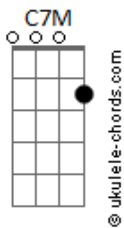

Matheus Passarelli - Naquela Rua

tom:

G

Intro: C7M Bm7 Am7 G7M
C7M Bm7 Am7 G7M

[Primeira Parte]

C7M Bm7 Am7 G7M
O tempo passou, e eu sobrevivi, aqui, sozinho
C7M Bm7 Am7 G7M
Não imaginei que eu ia aguentar sua falta
C7M
Hoje acordei cedo, mudei minha rotina
Bm7
Não pensei em ti que era o que eu sempre fazia
C7M
Me olhei no espelho, fui pra academia
Bm7
Tava tudo pronto pra começar mais um dia

[Pré-Refrão]

G7M Gbm11 Em7
Mas eu passei, naquela rua
Gbm11 G7M
E num instante lembrei da lua
Gbm11 Em7 Gbm11 G7M
Nós dois no carro, do seu sorriso, vidro embaçado, vida noturna
Gbm Em7
E logo percebi, que de você não posso fugir
G7M
E que

[Refrão]

C7M Bm7 Am7
Você vai sempre estar em algum lugar na minha cabeça, na
minha
G7M
Cabeça
C7M Bm7 Am7

Acordes

Eu tento imaginar, como seria se você ainda estivesse aqui
G7M
Aqui

(C7M Bm7 Am7 G7M)

C7M
Hoje acordei cedo, mudei minha rotina
Bm7
Não pensei em ti que era o que eu sempre fazia
C7M
Me olhei no espelho, fui pra academia
Bm7
Tava tudo pronto pra começar mais um dia

[Pré-Refrão]

G7M Gbm11 Em7
Mas eu passei, naquela rua
Gbm11 G7M
E num instante lembrei da lua
Gbm11 Em7 Gbm11 G7M
Nós dois no carro, do seu sorriso, vidro embaçado, vida noturna
Gbm Em7
E logo percebi, que de você não posso fugir
G7M
E que

[Refrão Final]

C7M Bm7 Am7
Você vai sempre estar em algum lugar na minha cabeça, na
minha
G7M
Cabeça
C7M Bm7 Am7
Eu tento imaginar, como seria se você ainda estivesse aqui
G7M
Aqui

[Final] C7M Bm7 Am7 G7M