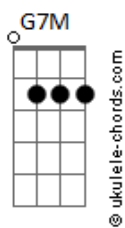

Matheus Passarelli - Naquela Rua

tom:

G

Intro: C7M Bm7 Am7 G7M
C7M Bm7 Am7 G7M

[Primeira Parte]

C7M Bm7 Am7 G7M
O tempo passou, e eu sobrevivi, aqui, sozinho
C7M Bm7 Am7 G7M
Não imaginei que eu ia aguentar sua falta
C7M
Hoje acordei cedo, mudei minha rotina
Bm7
Não pensei em ti que era o que eu sempre fazia
C7M
Me olhei no espelho, fui pra academia
Bm7
Tava tudo pronto pra começar mais um dia

[Pré-Refrão]

G7M Gbm11 Em7
Mas eu passei, naquela rua
Gbm11 G7M
E num instante lembrei da lua
Gbm11 Em7 Gbm11 G7M
Nós dois no carro, do seu sorriso, vidro embaçado, vida noturna
Gbm Em7
E logo percebi, que de você não posso fugir
G7M
E que

[Refrão]

C7M Bm7 Am7
Você vai sempre estar em algum lugar na minha cabeça, na
minha
G7M
Cabeça
C7M Bm7 Am7

Acordes

Eu tento imaginar, como seria se você ainda estivesse aqui
G7M
Aqui

(C7M Bm7 Am7 G7M)

C7M
Hoje acordei cedo, mudei minha rotina
Bm7
Não pensei em ti que era o que eu sempre fazia
C7M
Me olhei no espelho, fui pra academia
Bm7
Tava tudo pronto pra começar mais um dia

[Refrão Final]

C7M Bm7 Am7
Você vai sempre estar em algum lugar na minha cabeça, na
minha
G7M
Cabeça
C7M Bm7 Am7
Eu tento imaginar, como seria se você ainda estivesse aqui
G7M
Aqui

[Final] C7M Bm7 Am7 G7M