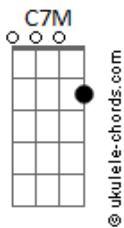

Matheus Passarelli - Naquela Rua

tom:

G

Intro: C7M Bm7 Am7 G7M
C7M Bm7 Am7 G7M

[Primeira Parte]

C7M Bm7 Am7 G7M
O tempo passou, e eu sobrevivi, aqui, sozinho
C7M Bm7 Am7 G7M
Não imaginei que eu ia aguentar sua falta
C7M
Hoje acordei cedo, mudei minha rotina
Bm7
Não pensei em ti que era o que eu sempre fazia
C7M
Me olhei no espelho, fui pra academia
Bm7
Tava tudo pronto pra começar mais um dia

[Pré-Refrão]

G7M Gbm11 Em7
Mas eu passei, naquela rua
Gbm11 G7M
E num instante lembrei da lua
Gbm11 Em7 Gbm11 G7M
Nós dois no carro, do seu sorriso, vidro embaçado, vida noturna
Gbm Em7
E logo percebi, que de você não posso fugir
G7M
E que

[Refrão]

C7M Bm7 Am7
Você vai sempre estar em algum lugar na minha cabeça, na
minha
G7M
Cabeça
C7M Bm7 Am7

Acordes

Eu tento imaginar, como seria se você ainda estivesse aqui
G7M
Aqui

(C7M Bm7 Am7 G7M)

C7M
Hoje acordei cedo, mudei minha rotina
Bm7
Não pensei em ti que era o que eu sempre fazia
C7M
Me olhei no espelho, fui pra academia
Bm7
Tava tudo pronto pra começar mais um dia

[Refrão Final]

C7M Bm7 Am7
Você vai sempre estar em algum lugar na minha cabeça, na
minha
G7M
Cabeça
C7M Bm7 Am7
Eu tento imaginar, como seria se você ainda estivesse aqui
G7M
Aqui

[Final] C7M Bm7 Am7 G7M