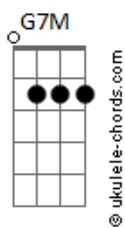

# Matheus Passarelli - Naquela Rua

tom:

G

Intro: C7M Bm7 Am7 G7M  
C7M Bm7 Am7 G7M

[Primeira Parte]

C7M Bm7 Am7 G7M  
O tempo passou, e eu sobrevivi, aqui, sozinho  
C7M Bm7 Am7 G7M  
Não imaginei que eu ia aguentar sua falta  
C7M  
Hoje acordei cedo, mudei minha rotina  
Bm7  
Não pensei em ti que era o que eu sempre fazia  
C7M  
Me olhei no espelho, fui pra academia  
Bm7  
Tava tudo pronto pra começar mais um dia

[Pré-Refrão]

G7M Gbm11 Em7  
Mas eu passei, naquela rua  
Gbm11 G7M  
E num instante lembrei da lua  
Gbm11 Em7 Gbm11 G7M  
Nós dois no carro, do seu sorriso, vidro embaçado, vida noturna  
Gbm Em7  
E logo percebi, que de você não posso fugir  
G7M  
E que

## Acordes

Eu tento imaginar, como seria se você ainda estivesse aqui  
G7M  
Aqui

( C7M Bm7 Am7 G7M )

C7M  
Hoje acordei cedo, mudei minha rotina  
Bm7  
Não pensei em ti que era o que eu sempre fazia  
C7M  
Me olhei no espelho, fui pra academia  
Bm7  
Tava tudo pronto pra começar mais um dia

[Refrão Final]

C7M Bm7 Am7  
Você vai sempre estar em algum lugar na minha cabeça, na  
minha  
G7M  
Cabeça  
C7M Bm7 Am7  
Eu tento imaginar, como seria se você ainda estivesse aqui  
G7M  
Aqui

[Final] C7M Bm7 Am7 G7M