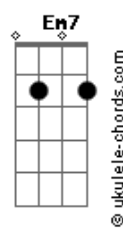

Matheus Passarelli - Naquela Rua

tom:

G

Intro: C7M Bm7 Am7 G7M
C7M Bm7 Am7 G7M

[Primeira Parte]

C7M Bm7 Am7 G7M
O tempo passou, e eu sobrevivi, aqui, sozinho
C7M Bm7 Am7 G7M
Não imaginei que eu ia aguentar sua falta
C7M
Hoje acordei cedo, mudei minha rotina
Bm7
Não pensei em ti que era o que eu sempre fazia
C7M
Me olhei no espelho, fui pra academia
Bm7
Tava tudo pronto pra começar mais um dia

[Pré-Refrão]

G7M Gbm11 Em7
Mas eu passei, naquela rua
Gbm11 G7M
E num instante lembrei da lua
Gbm11 Em7 Gbm11 G7M
Nós dois no carro, do seu sorriso, vidro embaçado, vida noturna
Gbm Em7
E logo percebi, que de você não posso fugir
G7M
E que

[Refrão]

C7M Bm7 Am7
Você vai sempre estar em algum lugar na minha cabeça, na
minha
G7M
Cabeça
C7M Bm7 Am7

Acordes

Eu tento imaginar, como seria se você ainda estivesse aqui
G7M
Aqui

(C7M Bm7 Am7 G7M)

C7M
Hoje acordei cedo, mudei minha rotina
Bm7
Não pensei em ti que era o que eu sempre fazia
C7M
Me olhei no espelho, fui pra academia
Bm7
Tava tudo pronto pra começar mais um dia

[Refrão Final]

C7M Bm7 Am7
Você vai sempre estar em algum lugar na minha cabeça, na
minha
G7M
Cabeça
C7M Bm7 Am7
Eu tento imaginar, como seria se você ainda estivesse aqui
G7M
Aqui

[Final] C7M Bm7 Am7 G7M