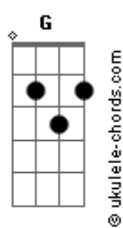

Matheus Passarelli - Naquela Rua

tom:

G

Intro: C7M Bm7 Am7 G7M
C7M Bm7 Am7 G7M

[Primeira Parte]

C7M Bm7 Am7 G7M
O tempo passou, e eu sobrevivi, aqui, sozinho
C7M Bm7 Am7 G7M
Não imaginei que eu ia aguentar sua falta
C7M
Hoje acordei cedo, mudei minha rotina
Bm7
Não pensei em ti que era o que eu sempre fazia
C7M
Me olhei no espelho, fui pra academia
Bm7
Tava tudo pronto pra começar mais um dia

[Pré-Refrão]

G7M Gbm11 Em7
Mas eu passei, naquela rua
Gbm11 G7M
E num instante lembrei da lua
Gbm11 Em7 Gbm11 G7M
Nós dois no carro, do seu sorriso, vidro embaçado, vida noturna
Gbm Em7
E logo percebi, que de você não posso fugir
G7M
E que

[Refrão]

C7M Bm7 Am7
Você vai sempre estar em algum lugar na minha cabeça, na
minha
G7M
Cabeça
C7M Bm7 Am7

Acordes

Eu tento imaginar, como seria se você ainda estivesse aqui
G7M
Aqui

(C7M Bm7 Am7 G7M)

C7M
Hoje acordei cedo, mudei minha rotina
Bm7
Não pensei em ti que era o que eu sempre fazia
C7M
Me olhei no espelho, fui pra academia
Bm7
Tava tudo pronto pra começar mais um dia

[Refrão Final]

C7M Bm7 Am7
Você vai sempre estar em algum lugar na minha cabeça, na
minha
G7M
Cabeça
C7M Bm7 Am7
Eu tento imaginar, como seria se você ainda estivesse aqui
G7M
Aqui

[Final] C7M Bm7 Am7 G7M