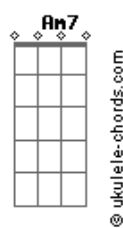

Matheus Passarelli - Naquela Rua

tom:

G

Intro: C7M Bm7 Am7 G7M
C7M Bm7 Am7 G7M

[Primeira Parte]

C7M Bm7 Am7 G7M
O tempo passou, e eu sobrevivi, aqui, sozinho
C7M Bm7 Am7 G7M
Não imaginei que eu ia aguentar sua falta
C7M
Hoje acordei cedo, mudei minha rotina
Bm7
Não pensei em ti que era o que eu sempre fazia
C7M
Me olhei no espelho, fui pra academia
Bm7
Tava tudo pronto pra começar mais um dia

[Pré-Refrão]

G7M Gbm11 Em7
Mas eu passei, naquela rua
Gbm11 G7M
E num instante lembrei da lua
Gbm11 Em7 Gbm11 G7M
Nós dois no carro, do seu sorriso, vidro embaçado, vida noturna
Gbm Em7
E logo percebi, que de você não posso fugir
G7M
E que

[Refrão]

C7M Bm7 Am7
Você vai sempre estar em algum lugar na minha cabeça, na
minha
G7M
Cabeça
C7M Bm7 Am7

Acordes

Eu tento imaginar, como seria se você ainda estivesse aqui
G7M
Aqui

(C7M Bm7 Am7 G7M)

C7M
Hoje acordei cedo, mudei minha rotina
Bm7
Não pensei em ti que era o que eu sempre fazia
C7M
Me olhei no espelho, fui pra academia
Bm7
Tava tudo pronto pra começar mais um dia

[Pré-Refrão]

G7M Gbm11 Em7
Mas eu passei, naquela rua
Gbm11 G7M
E num instante lembrei da lua
Gbm11 Em7 Gbm11 G7M
Nós dois no carro, do seu sorriso, vidro embaçado, vida noturna
Gbm Em7
E logo percebi, que de você não posso fugir
G7M
E que

[Refrão Final]

C7M Bm7 Am7
Você vai sempre estar em algum lugar na minha cabeça, na
minha
G7M
Cabeça
C7M Bm7 Am7
Eu tento imaginar, como seria se você ainda estivesse aqui
G7M
Aqui

[Final] C7M Bm7 Am7 G7M