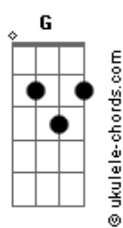

# Matheus Passarelli - Naquela Rua

tom:

G

Intro: C7M Bm7 Am7 G7M  
C7M Bm7 Am7 G7M

[Primeira Parte]

C7M Bm7 Am7 G7M  
O tempo passou, e eu sobrevivi, aqui, sozinho  
C7M Bm7 Am7 G7M  
Não imaginei que eu ia aguentar sua falta  
C7M  
Hoje acordei cedo, mudei minha rotina  
Bm7  
Não pensei em ti que era o que eu sempre fazia  
C7M  
Me olhei no espelho, fui pra academia  
Bm7  
Tava tudo pronto pra começar mais um dia

[Pré-Refrão]

G7M Gbm11 Em7  
Mas eu passei, naquela rua  
Gbm11 G7M  
E num instante lembrei da lua  
Gbm11 Em7 Gbm11 G7M  
Nós dois no carro, do seu sorriso, vidro embaçado, vida noturna  
Gbm Em7  
E logo percebi, que de você não posso fugir  
G7M  
E que

## Acordes

Eu tento imaginar, como seria se você ainda estivesse aqui  
G7M  
Aqui

( C7M Bm7 Am7 G7M )

C7M  
Hoje acordei cedo, mudei minha rotina  
Bm7  
Não pensei em ti que era o que eu sempre fazia  
C7M  
Me olhei no espelho, fui pra academia  
Bm7  
Tava tudo pronto pra começar mais um dia

[Refrão Final]

C7M Bm7 Am7  
Você vai sempre estar em algum lugar na minha cabeça, na  
minha  
G7M  
Cabeça  
C7M Bm7 Am7  
Eu tento imaginar, como seria se você ainda estivesse aqui  
G7M  
Aqui

[Final] C7M Bm7 Am7 G7M