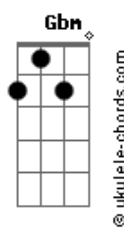

Matheus Passarelli - Naquela Rua

tom:

G

Intro: C7M Bm7 Am7 G7M
C7M Bm7 Am7 G7M

[Primeira Parte]

C7M Bm7 Am7 G7M
O tempo passou, e eu sobrevivi, aqui, sozinho
C7M Bm7 Am7 G7M
Não imaginei que eu ia aguentar sua falta
C7M
Hoje acordei cedo, mudei minha rotina
Bm7
Não pensei em ti que era o que eu sempre fazia
C7M
Me olhei no espelho, fui pra academia
Bm7
Tava tudo pronto pra começar mais um dia

[Pré-Refrão]

G7M Gbm11 Em7
Mas eu passei, naquela rua
Gbm11 G7M
E num instante lembrei da lua
Gbm11 Em7 Gbm11 G7M
Nós dois no carro, do seu sorriso, vidro embaçado, vida noturna
Gbm Em7
E logo percebi, que de você não posso fugir
G7M
E que

[Refrão]

C7M Bm7 Am7
Você vai sempre estar em algum lugar na minha cabeça, na
minha
G7M
Cabeça
C7M Bm7 Am7

Acordes

Eu tento imaginar, como seria se você ainda estivesse aqui
G7M
Aqui

(C7M Bm7 Am7 G7M)

C7M
Hoje acordei cedo, mudei minha rotina
Bm7
Não pensei em ti que era o que eu sempre fazia
C7M
Me olhei no espelho, fui pra academia
Bm7
Tava tudo pronto pra começar mais um dia

[Refrão Final]

C7M Bm7 Am7
Você vai sempre estar em algum lugar na minha cabeça, na
minha
G7M
Cabeça
C7M Bm7 Am7
Eu tento imaginar, como seria se você ainda estivesse aqui
G7M
Aqui

[Final] C7M Bm7 Am7 G7M