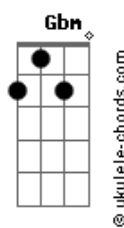

Matheus Passarelli - Naquela Rua

tom:

G

Intro: C7M Bm7 Am7 G7M
C7M Bm7 Am7 G7M

[Primeira Parte]

C7M Bm7 Am7 G7M
O tempo passou, e eu sobrevivi, aqui, sozinho
C7M Bm7 Am7 G7M
Não imaginei que eu ia aguentar sua falta
C7M
Hoje acordei cedo, mudei minha rotina
Bm7
Não pensei em ti que era o que eu sempre fazia
C7M
Me olhei no espelho, fui pra academia
Bm7
Tava tudo pronto pra começar mais um dia

[Pré-Refrão]

G7M Gbm11 Em7
Mas eu passei, naquela rua
Gbm11 G7M
E num instante lembrei da lua
Gbm11 Em7 Gbm11 G7M
Nós dois no carro, do seu sorriso, vidro embaçado, vida noturna
Gbm Em7
E logo percebi, que de você não posso fugir
G7M
E que

[Refrão]

C7M Bm7 Am7
Você vai sempre estar em algum lugar na minha cabeça, na
minha
G7M
Cabeça
C7M Bm7 Am7

Acordes

Eu tento imaginar, como seria se você ainda estivesse aqui
G7M
Aqui

(C7M Bm7 Am7 G7M)

C7M
Hoje acordei cedo, mudei minha rotina
Bm7
Não pensei em ti que era o que eu sempre fazia
C7M
Me olhei no espelho, fui pra academia
Bm7
Tava tudo pronto pra começar mais um dia

[Pré-Refrão]

G7M Gbm11 Em7
Mas eu passei, naquela rua
Gbm11 G7M
E num instante lembrei da lua
Gbm11 Em7 Gbm11 G7M
Nós dois no carro, do seu sorriso, vidro embaçado, vida noturna
Gbm Em7
E logo percebi, que de você não posso fugir
G7M
E que

[Refrão Final]

C7M Bm7 Am7
Você vai sempre estar em algum lugar na minha cabeça, na
minha
G7M
Cabeça
C7M Bm7 Am7
Eu tento imaginar, como seria se você ainda estivesse aqui
G7M
Aqui

[Final] C7M Bm7 Am7 G7M