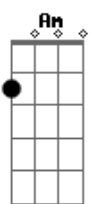

Matheus Oliveira - O Preço da Égua

Tom: G

Intro: G

G D Em7
 Tá mal acostumada com esses playboyzin
 Não quer mais usar bota, mudou o estilin C G
 Trancou a faculdade e agora tá metida D Em7
 Achando que tá top por conta das curtidas C Am
 Mais quando ocê me vê cê gela Em7 D C
 Tá doida pra sentir o frio da minha fivela D Em7
 Am C G

[Volta estrofe 1]
 [Refrão repete 2x]

Acordes

© ukulele-chords.com

© ukulele-chords.com

© ukulele-chords.com

© ukulele-chords.com

© ukulele-chords.com