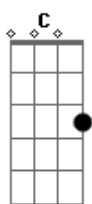

Matheus Oliveira - O Preço da Égua

Tom: G

Intro: G

G D Em7
 Tá mal acostumada com esses playboyzin
 Não quer mais usar bota, mudou o estilin C G
 Trancou a faculdade e agora tá metida D Em7
 Achando que tá top por conta das curtidas C Am
 Mais quando ocê me vê cê gela Em7 D C
 Tá doida pra sentir o frio da minha fivela D Em7
 Am C G

Mais o negocio e o seguinte

Am D
 Aqui o preço da égua e 120...

[Refrão]

G D Em7
 Não pulo em cerca fraca, sai do desespero
 Ouvindo seu policia com pinga, puta e paiero C G
 Tô cheio dos contatin, as muie tudo qué D Em7
 Pra você aprender, não trocar chapéu por boné... C G

[Volta estrofe 1]
 [Refrão repete 2x]

Acordes

© ukulele-chords.com

© ukulele-chords.com

© ukulele-chords.com

© ukulele-chords.com

© ukulele-chords.com