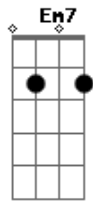

© ukulele-chords.com