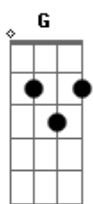

Matheus Oliveira - O Preço da Égua

Tom: G

Intro: G

G D Em7
Tá mal acostumada com esses playboyzin
Não quer mais usar bota, mudou o estilin C G
Trancou a faculdade e agora tá metida D Em7
Achando que tá top por conta das curtidas C Am
Mais quando ocê me vê cê gela Em7 D C
Tá doida pra sentir o frio da minha fivela D Em7
Am C G

Mais o negocio e o seguinte

Am D
Aqui o preço da égua e 120...

[Refrão]

G D Em7
Não pulo em cerca fraca, sai do desespero
Ouvindo seu policia com pinga, puta e paiero C G
Tô cheio dos contatin, as muie tudo qué D Em7
Pra você aprender, não trocar chapéu por boné... C G

[Volta estrofe 1]
[Refrão repete 2x]

Acordes

© ukulele-chords.com