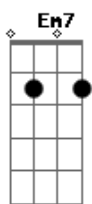

Matheus Oliveira - O Preço da Égua

Tom: G

Intro: G

G D Em7
 Tá mal acostumada com esses playboyzin
 Não quer mais usar bota, mudou o estilin C G
 Trancou a faculdade e agora tá metida D Em7
 Achando que tá top por conta das curtidas C Am
 Mais quando ocê me vê cê gela Em7 D C
 Tá doida pra sentir o frio da minha fivela D Em7
 Am C G

[Volta estrofe 1]
 [Refrão repete 2x]

Acordes

© ukulele-chords.com

© ukulele-chords.com

© ukulele-chords.com

© ukulele-chords.com

© ukulele-chords.com