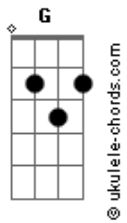

Matheus o Poeta - Por Hoje É Só

tom:

Ab (forma dos acordes no tom de G)

Capostrate na 1ª casa

Intro: Am

[Primeira Parte]

Am

No encontro do olhar

Coração veio a balançar

Morena pele branca

Cabelo negro brilhar

[Refrão]

Am

Seu olhar matador fez me apaixonar

De mãos dadas a andar

Vim a emocionar

[Segunda Parte]

Am

Conversa e risadas

Conexão sagrada

História encantada

Acordes

D
Cheguei a gamar

[Terceira Parte]

Am

Não ligo para o que os outros vão dizer

C
Amar o nosso jeito de viver só vem comigo você não vai se

D
Arrepender

[Refrão]

Am

Seu olhar matador fez me apaixonar

G
De mãos dadas a andar

D
Vim a emocionar

[Segunda Parte]

Am

Conversa e risadas

C
Conexão sagrada

G
História encantada

D
Cheguei a gamar

[Final] Am C G D