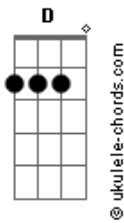

Matheus o Poeta - Por Hoje É Só

tom:

Ab (forma dos acordes no tom de G)

Capostrate na 1ª casa

Intro: Am

[Primeira Parte]

Am

No encontro do olhar

Coração veio a balançar

Morena pele branca

Cabelo negro brilhar

[Refrão]

Am

Seu olhar matador fez me apaixonar

De mãos dadas a andar

Vim a emocionar

[Segunda Parte]

Am

Conversa e risadas

Conexão sagrada

História encantada

Acordes

D
Cheguei a gamar

[Terceira Parte]

Am

Não ligo para o que os outros vão dizer

C
Amar o nosso jeito de viver só vem comigo você não vai se

D
Arrepender

[Refrão]

Am

Seu olhar matador fez me apaixonar

G
De mãos dadas a andar

D
Vim a emocionar

[Segunda Parte]

Am

Conversa e risadas

C
Conexão sagrada

G
História encantada

D
Cheguei a gamar

[Final] Am C G D