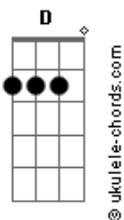

Matheus o Poeta - Por Hoje É Só

tom:

Ab (forma dos acordes no tom de G)

Capostrate na 1ª casa

Intro: Am

[Primeira Parte]

Am
No encontro do olhar
C
Coração veio a balançar
G
Morena pele branca
D
Cabelo negro brilhar

[Refrão]

Am C
Seu olhar matador fez me apaixonar
G
De mãos dadas a andar
D
Vim a emocionar

[Segunda Parte]

Am
Conversa e risadas
C
Conexão sagrada
G
História encantada

Acordes

D
Cheguei a gamar

[Terceira Parte]