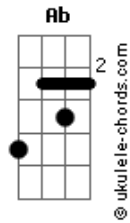

Matheus o Poeta - Por Hoje É Só

tom:

Ab (forma dos acordes no tom de G)

Capostrate na 1ª casa

Intro: Am

[Primeira Parte]

Am

No encontro do olhar

Coração veio a balançar

Morena pele branca

Cabelo negro brilhar

[Refrão]

Am

Seu olhar matador fez me apaixonar

De mãos dadas a andar

Vim a emocionar

[Segunda Parte]

Am

Conversa e risadas

Conexão sagrada

História encantada

Acordes

D
Cheguei a gamar

[Terceira Parte]

Am

Não ligo para o que os outros vão dizer

C
Amar o nosso jeito de viver só vem comigo você não vai se

D
Arrepender

[Refrão]

Am

Seu olhar matador fez me apaixonar

G
De mãos dadas a andar

D
Vim a emocionar

[Segunda Parte]

Am

Conversa e risadas

C
Conexão sagrada

G
História encantada

D
Cheguei a gamar

[Final] Am C G D