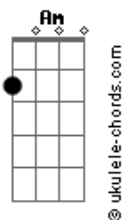

Matheus o Poeta - Por Hoje É Só

tom:

Ab (forma dos acordes no tom de G)

Capostrate na 1ª casa

Intro: Am

[Primeira Parte]

Am
No encontro do olhar
C
Coração veio a balançar
G
Morena pele branca
D
Cabelo negro brilhar

[Refrão]

Am C
Seu olhar matador fez me apaixonar
G
De mãos dadas a andar
D
Vim a emocionar

[Segunda Parte]

Am
Conversa e risadas
C
Conexão sagrada
G
História encantada

Acordes

D
Cheguei a gamar

[Terceira Parte]