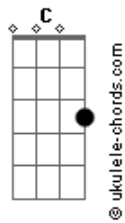

# Matheus o Poeta - Por Hoje É Só

tom:

Ab (forma dos acordes no tom de G )

Capostrate na 1ª casa

Intro: Am

[Primeira Parte]

Am

No encontro do olhar

[Segunda Parte]

Am

Conversa e risadas

Conexão sagrada

História encantada

## Acordes

D  
Cheguei a gamar

[Terceira Parte]

Am

Não ligo para o que os outros vão dizer

C  
Amar o nosso jeito de viver só vem comigo você não vai se

D  
Arrepender

[Refrão]