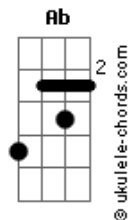

Matheus o Poeta - Por Hoje É Só

tom:

Ab (forma dos acordes no tom de G)

Capostrate na 1ª casa

Intro: Am

[Primeira Parte]

Am
No encontro do olhar
C
Coração veio a balançar
G
Morena pele branca
D
Cabelo negro brilhar

[Refrão]

Am C
Seu olhar matador fez me apaixonar
G
De mãos dadas a andar
D
Vim a emocionar

[Segunda Parte]

Am
Conversa e risadas
C
Conexão sagrada
G
História encantada

Acordes

D
Cheguei a gamar

[Terceira Parte]