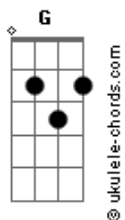

Matheus o Poeta - Por Hoje É Só

tom:

Ab (forma dos acordes no tom de G)

Capostrate na 1ª casa

Intro: Am

[Primeira Parte]

Am
No encontro do olhar
C
Coração veio a balançar
G
Morena pele branca
D
Cabelo negro brilhar

[Refrão]

Am C
Seu olhar matador fez me apaixonar
G
De mãos dadas a andar
D
Vim a emocionar

[Segunda Parte]

Am
Conversa e risadas
C
Conexão sagrada
G
História encantada

Acordes

D
Cheguei a gamar

[Terceira Parte]