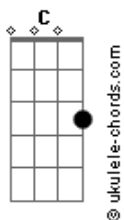

Matheus o Poeta - Por Hoje É Só

tom:

Ab (forma dos acordes no tom de G)

Capostrate na 1ª casa

Intro: Am

[Primeira Parte]

Am
No encontro do olhar
C
Coração veio a balançar
G
Morena pele branca
D
Cabelo negro brilhar

[Refrão]

Am C
Seu olhar matador fez me apaixonar
G
De mãos dadas a andar
D
Vim a emocionar

[Segunda Parte]

Am
Conversa e risadas
C
Conexão sagrada
G
História encantada

Acordes

D
Cheguei a gamar

[Terceira Parte]