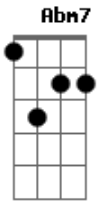

© ukulele-chords.com