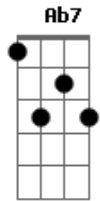

© ukulele-chords.com