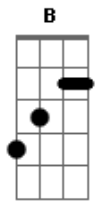

Matheus Nogueira - Capitu

Tom: E

Acordo cedo pra compor Dbm7
Abm7
E tenho medo de ser só
Gbm7
Outra composição de amor
Ab7
Ou algum sonho que me lembre que só você
Dbm7 Abm7
Tem os olhos que cativam mais que Capitu
Gbm7 A B Dbm7 B A
Só com tu, todo dia era primavera
Dbm7
E haja gasolina para poder viajar
Abm7 Gbm7
Na imensidão da estrada que só teu sorriso trás
Ab7
E me faz
Dbm7
Reler os versos do nosso roteiro andante

Abm7 Gbm7
Na nossa história eu percebi que não passei de um figurante
não
Gbm7
Então
Ab7
Eu vou fazer da felicidade o nosso ator principal
Dbm7
Eu tô no pique decisão do mundial
Abm7 Gbm7
Jogando o fino tipo um artilheiro do real
Ab7 Dbm7
E dedicando cada gol só pra você

Dbm7 Abm7
Morena você me amou e eu amei você
Gbm7
Que pena que acabou eu já nem sei dizer porquê
Ab7
Minha incerteza soma-se a vontade de te ver
Dbm7
Talvez ainda haja amor

Acordes

© ukulele-chords.com