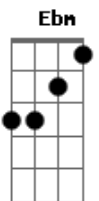

© ukulele-chords.com