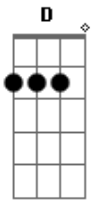

Matheus Moraes - Relance

Tom: D

A gente tinha que se conhecer melhor A
Nem deu tempo de perguntar seu nome Em
Foi ligeiro demais um relance G
Passou tao depressa A
Decorei seu rosto D
Desejei seu corpo A
Madrugada longa Em
E o pensamento em você G A
Eu não sei se pode D
A

Amei de primeira
Em Você não tem noção do efeito que fez G
Na minha vida A
D E agora como é que a gente faz
A Eu não quero a chance de voltar atras
Em Só quero seu amor
G Pra nunca mais precisar me enganar com ninguém A
D E agora como é que a gente faz
A Eu não quero a chance de voltar atras
Em Só preciso te ver uma vez mais
G Pra falar que esse amor vai seguir em frente A

Acordes

© ukulele-chords.com