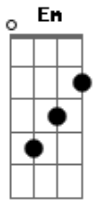

© ukulele-chords.com