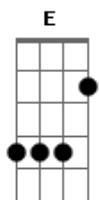

Matheus Minas e Leandro - Diferenciada

Tom: E
Intro: E Dbm

E
Noite passada na balada conheci uma mulher

Dbm
Veja nossa vida como é que é

A Gbm
Eu que andava abandonado

B7
Chorando sozinho largado

E
Falando sério parece mentira

Dbm
Contando assim até deus duvida

A
Ela chegou como que não quer nada

B7
Me ofereceu um gole de cachaça

A
Já vi que é do tipo bruta

E
Botina chapéu e fivela

A
Parada dura sertaneja

Gbm B7
Nois combina, eu falei pra ela

E
Aooo cumpadi vou casar com essa mulher

Dbm
Ela gosta de paiêro cachaça e tereré

A
É diferenciada, é tudo que eu preciso

B7
Sabe as modas do Tião e também as do Zé Rico

E
Aooo cumpadi vou casar com essa mulher

Dbm
Ela gosta de paiêro cachaça e tereré

A
É diferenciada, é tudo que eu preciso

B7
Sabe as modas do Tião e também as do Zé Rico

(E Dbm A B7)

A
Já vi que é do tipo bruta

E
Botina chapéu e fivela

A
Parada dura sertaneja

Gbm B7
Nois combina, eu falei pra ela

E
Aooo cumpadi vou casar com essa mulher

Dbm
Ela gosta de paiêro cachaça e tereré

A
É diferenciada, é tudo que eu preciso

B7 E
Sabe as modas do Tião e também as do Zé Rico

E
Aooo cumpadi vou casar com essa mulher

Dbm
Ela gosta de paiêro cachaça e tereré

A
É diferenciada, é tudo que eu preciso

B7 E
Sabe as modas do Tião e também as do Zé Rico

Acordes