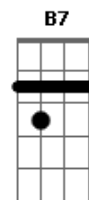

© ukulele-chords.com