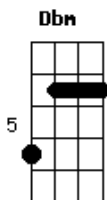

Matheus Minas e Leandro - Diferenciada

Tom: E
Intro: E Dbm

E
Noite passada na balada conheci uma mulher

Dbm
Veja nossa vida como é que é

A Gbm
Eu que andava abandonado

B7
Chorando sozinho largado

E
Falando sério parece mentira

E
Aooo cumpadi vou casar com essa mulher

Dbm
Ela gosta de paiêro cachaça e tereré

A
É diferenciada, é tudo que eu preciso

B7 E
Sabe as modas do Tião e também as do Zé Rico

Acordes

© ukulele-chords.com

© ukulele-chords.com