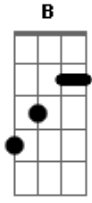

© ukulele-chords.com