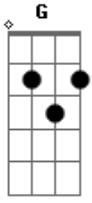

© ukulele-chords.com