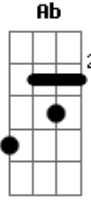

© ukulele-chords.com