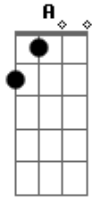

© ukulele-chords.com