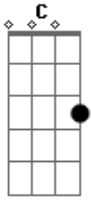

Matheus MB - Homem Lobo

tom:

[Intro] C G Ab F C G

Ab G C Bb Ab

[Primeira Parte]

C
Hoje vou contar uma história pra vocês
G
De um homem lobo que eu vi uma vez
Ab
Estava na rua, pense no azar
F
O Homem lobo veio me encontrar

[Solo Intro]

[Refrão Final]

C G Ab F
É o homem, lobo
C G Ab G Bb Ab
Homem lobo vai comer seu cou__ro
C G Ab F
Homem, lobo

C G Ab G Bb Ab
Homem lobo vai comer seu cou__ro

(C G Ab F)
(C G Ab G Bb Ab)

Acordes