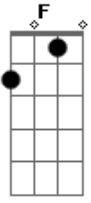

© ukulele-chords.com