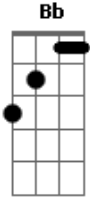

© ukulele-chords.com