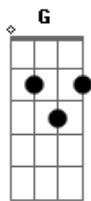

# Matheus Marcolino - Beijo Técnico

tom:

Intro:

D

[Primeira Parte]

Até quando vai querer negar?

D

Até quando vai esconder o que grita no olhar?

## Acordes

© ukulele-chords.com

© ukulele-chords.com

© ukulele-chords.com

© ukulele-chords.com

© ukulele-chords.com

E para de marra pra cima de mim, que não vai colar  
 Esse papo manjado de que não quer se machucar  
 Fica repetindo aí que não me quer na sua vida  
 Vai tentando, tentando, quem sabe um dia você acredita