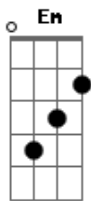

© ukulele-chords.com