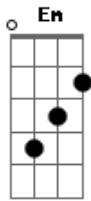

© ukulele-chords.com