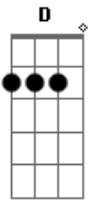

Matheus Marcolino - Barzinho de Narguilé

Tom: G

[Final] D A G

D A
Ela adora flores
G
Ele coleciona amores
D A
Ela sonha em casar
G
Ele é cliente vip, não sai da mesa do bar

Em G
Há mais de uma semana atrás
Bm G
Ninguém sonhava que esse rapaz
Em A
Pudesse ser o dono do coração dela

D A
E olha a gente aqui garrado
G
Em pleno sabadão, zerando seriado
D A
E olha eu aqui, vai me entender!
G
Abandonei minha rotina de solteiro
D
E os barzinho de narguilé

D A
E olha a gente aqui garrado
G
Em pleno sabadão, zerando seriado
D A
E olha eu aqui, vai me entender!
G
Abandonei minha rotina de solteiro
D
E os barzinho de narguilé

Acordes

© ukulele-chords.com

© ukulele-chords.com

© ukulele-chords.com

© ukulele-chords.com

© ukulele-chords.com