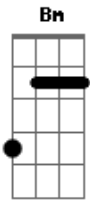

© ukulele-chords.com