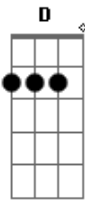

Matheus Lyra - Tempestade

Tom: G

G
Enquanto o tempo passa eu fico sem palavras **D**
a vida ta passando e eu aqui sem nada **Em7**
só pensando em você. **C**

G
Como num sonho lindo esse sentimento **D**
me trouxe a esperança em um só momento **Em7**
para nunca te esquecer. **C**

pré-refrão:

Em
E o que fazer? o tempo ta fechando.
C
O que eu vou fazer? a nuvem tá chegando eu amo você **G**
D D
E Só resta uma chance para lhe falar

Refrão:

G
Nega eu te amooo, você é tudo que eu preciso ter **D**
Em7
Nega eu te amooo, minha vida inteira eu esperei você **C**
G
Nega eu te amooo, essa tempestade vai passar. **D**
Em7
com voce, sinto que tudo eu posso suportar pois eu te amo. **C**

repete 1ª parte

G
Enquanto o tempo passa eu fico sem palavras **D**
a vida ta passando e eu aqui sem nada **Em7**
só pensando em você. **C**

G
Como num sonho lindo esse sentimento **D**
me trouxe a esperança em um só momento **Em7**
para nunca te esquecer. **C**

pré-refrão:

Em
E o que fazer? o tempo ta fechando.
C
O que eu vou fazer? a nuvem tá chegando eu amo você **G**
D D
E Só resta uma chance para lhe falar

Refrão:

G
Nega eu te amooo, você é tudo que eu preciso ter **D**
Em7
Nega eu te amooo, minha vida inteira eu esperei você **C**
G
Nega eu te amooo, essa tempestade vai passar. **D**
Em7
com voce, sinto que tudo eu posso suportar pois eu te amo **C**
D
Eu te amo, TE AMO!

Acordes

© ukulele-chords.com

© ukulele-chords.com

© ukulele-chords.com

© ukulele-chords.com

© ukulele-chords.com

© ukulele-chords.com