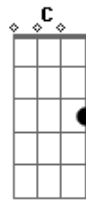

© ukulele-chords.com