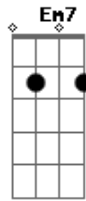

© ukulele-chords.com