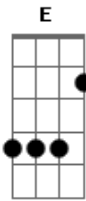

© ukulele-chords.com