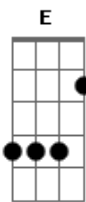

© ukulele-chords.com