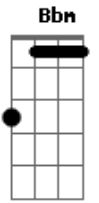

© ukulele-chords.com