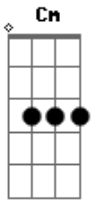

© ukulele-chords.com