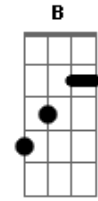

© ukulele-chords.com