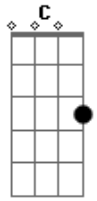

Matheus Leal - O Meu Retorno

Tom: F

Intro: Bb Am Gm C Bb Am Gm F C

F Bb Am
Montei o baio mais lindo da minha tropilha
Gm C F
Com jeito de tapejara, este redomão
F Bb Am
Doce de boca, atende meu pensamento
Gm C Gb F Gm Am Bb
Parece até que adivinha o meu coração

Bb C Am D7
Com alma de primavera busquei teu sorriso
Gm C F
Que estrada longa é caminho pra junto aos seus
Bb C Am D7
Voltar de novo é um regalo de quem espera
Gm C F
Talvez um pouco mais perto e pedir por Deus

Bb C
Teus olhos me pealaram
Am D7
Porque o destino assim quis
Gm Am Bb

Vida e calor de braseiro
B C F
Dos teus segredos plantados em mim

Bb C Am Cm Dm Gm C Cm F
Bb C Am Cm Dm Gm Am Bb B C

F Bb Am
Será uma saudade sentida este meu retorno
Gm C F
De um tempo que não renega o que a gente faz
F Bb Am
Alguma ausência de ti, me trouxe de volta
Gm C Gb F Gm Am Bb
Talvez uma dor campeira ficou pra trás

Bb C Am D7
Meu baio apressa o trote batendo casco
Gm C F
Porque o meu sentimento não esperou
Bb C Am D7
Se foi na frente com o vento e no teu rosto
Gm C F
Secou a cacimba dos olhos de quem chorou.

F Bb F Bbm Bbm F

Acordes

© ukulele-chords.com

© ukulele-chords.com

© ukulele-chords.com

© ukulele-chords.com

© ukulele-chords.com

© ukulele-chords.com

© ukulele-chords.com

© ukulele-chords.com

© ukulele-chords.com

© ukulele-chords.com

© ukulele-chords.com