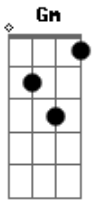

© ukulele-chords.com