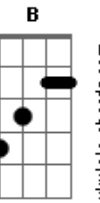

© ukulele-chords.com