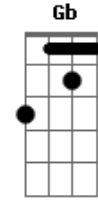

© ukulele-chords.com

© ukulele-chords.com