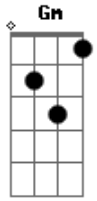

© ukulele-chords.com