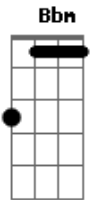

© ukulele-chords.com