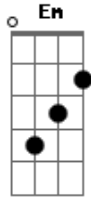

© ukulele-chords.com

© ukulele-chords.com