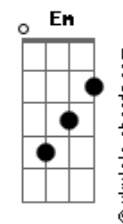

# Matheus e Kauan - Trégua (part. Wesley Safadão)

tom:  
 B (forma dos acordes no tom de A )  
 Capotraste na 2ª casa  
 Intro: Bm7 Gbm E A

[Primeira Parte]

A  
 Não foi dessa vez  
 Bm7  
 Saí pra te esquecer e te encontrei  
 Gbm E  
 No barzinho mais bombado da cidade  
 D E  
 Tinha possibilidade

[Segunda Parte]

D E Gbm  
 Se eu quisesse fugir, tinha nem pisado ali  
 E cê também não arriscava tanto assim  
 E Gbm  
 Te encarei na cara dura e cê perdendo a postura  
 Dbm7 D  
 Foi me dando agonia pra sair

[Pré-Refrão]

A  
 Não deu dois minutos  
 E  
 Vazamos dali

[Refrão]

Bm7 Gbm  
 Teve uma trégua na briga pra uma recaída  
 Rancor? Teve não  
 A  
 Teve só dois sem noção  
 E Bm7 Gbm  
 Fazendo amor com malícia e uns beijão de língua  
 A  
 Até o nosso colchão deu três tapinha no chão  
 E Bm7 Gbm  
 Teve uma trégua na briga pra uma recaída  
 A  
 Rancor? Teve não  
 Teve só dois sem noção  
 E Bm7 Gbm  
 Fazendo amor com malícia e uns beijão de língua  
 A E  
 Até o nosso colchão deu três tapinha no chão  
 Bm7  
 Oh, oh, oh

## Acordes

Oh, oh, oh  
 [Solo] E Bm7 Gbm E D  
 [Segunda Parte]  
 D E Gbm  
 Se eu quisesse fugir, tinha nem pisado ali  
 Dbm A D  
 E cê também não arriscava tanto assim  
 E Gbm  
 Te encarei na cara dura e cê perdendo a postura  
 E Em D  
 E foi me dando agonia pra sair