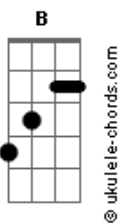

Matheus e Kauan - Trégua (part. Wesley Safadão)

tom:
B (forma dos acordes no tom de A)
Capotraste na 2ª casa
Intro: Bm7 Gbm E A

[Primeira Parte]

A
Não foi dessa vez
Bm7
Saí pra te esquecer e te encontrei
Gbm E
No barzinho mais bombado da cidade
D E
Tinha possibilidade

[Segunda Parte]

D E Gbm
Se eu quisesse fugir, tinha nem pisado ali
E cê também não arriscava tanto assim
E Gbm
Te encarei na cara dura e cê perdendo a postura
Dbm7 D
Foi me dando agonia pra sair

[Pré-Refrão]

A
Não deu dois minutos
E
Vazamos dali

[Refrão]

Bm7 Gbm
Teve uma trégua na briga pra uma recaída
Rancor? Teve não
A
Teve só dois sem noção
E Bm7 Gbm
Fazendo amor com malícia e uns beijão de língua
A
Até o nosso colchão deu três tapinha no chão
E Bm7 Gbm
Teve uma trégua na briga pra uma recaída
A
Rancor? Teve não
Teve só dois sem noção
E Bm7 Gbm
Fazendo amor com malícia e uns beijão de língua
A E
Até o nosso colchão deu três tapinha no chão
Bm7
Oh, oh, oh

Acordes

Oh, oh, oh
[Solo] E Bm7 Gbm E D
[Segunda Parte]
D E Gbm
Se eu quisesse fugir, tinha nem pisado ali
Dbm A D
E cê também não arriscava tanto assim
E Gbm
Te encarei na cara dura e cê perdendo a postura
E Em D
E foi me dando agonia pra sair

[Pré-Refrão]

A
Não deu dois minutos
E
Vazamos dali

[Refrão]

Bm7 Gbm
Teve uma trégua na briga pra uma recaída
A
Rancor? Teve não
E
Teve só dois sem noção
Bm7 Gbm
Fazendo amor com malícia e uns beijão de língua
A E
Até o nosso colchão deu três tapinha no chão
Bm7 Gbm
Teve uma trégua na briga pra uma recaída
A
Rancor? Teve não
E
Teve só dois sem noção
Bm7 Gbm7
Fazendo amor com malícia e uns beijão de língua
A E
Até o nosso colchão deu três tapinha no chão
Bm7
Oh, oh, oh
Gbm
Oh, oh, oh
E
Oh, oh, oh
Bm7
Oh, oh, oh
Gbm
Oh, oh, oh
E
Oh, oh, oh