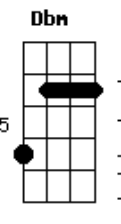

Matheus e Kauan - Trégua (part. Wesley Safadão)

tom:
B (forma dos acordes no tom de A)
Capotraste na 2ª casa
Intro: Bm7 Gbm E A

[Primeira Parte]

A
Não foi dessa vez
Bm7
Saí pra te esquecer e te encontrei
Gbm E
No barzinho mais bombado da cidade
D E
Tinha possibilidade

[Segunda Parte]

D E Gbm
Se eu quisesse fugir, tinha nem pisado ali
E cê também não arriscava tanto assim
E Gbm
Te encarei na cara dura e cê perdendo a postura
Dbm7 D
Foi me dando agonia pra sair

[Pré-Refrão]

A
Não deu dois minutos
E
Vazamos dali

[Refrão]

Bm7 Gbm
Teve uma trégua na briga pra uma recaída
Rancor? Teve não
A
Teve só dois sem noção
E Bm7 Gbm
Fazendo amor com malícia e uns beijão de língua
A
Até o nosso colchão deu três tapinha no chão
E Bm7 Gbm
Teve uma trégua na briga pra uma recaída
A
Rancor? Teve não
Teve só dois sem noção
E Bm7 Gbm
Fazendo amor com malícia e uns beijão de língua
A E
Até o nosso colchão deu três tapinha no chão
Bm7
Oh, oh, oh

Acordes

Oh, oh, oh
[Solo] E Bm7 Gbm E D
[Segunda Parte]
D E Gbm
Se eu quisesse fugir, tinha nem pisado ali
Dbm A D
E cê também não arriscava tanto assim
E Gbm
Te encarei na cara dura e cê perdendo a postura
E Em D
E foi me dando agonia pra sair

[Pré-Refrão]

A
Não deu dois minutos
E
Vazamos dali

[Refrão]

Bm7 Gbm
Teve uma trégua na briga pra uma recaída
A
Rancor? Teve não
E
Teve só dois sem noção
Bm7 Gbm
Fazendo amor com malícia e uns beijão de língua
A E
Até o nosso colchão deu três tapinha no chão
Bm7 Gbm
Teve uma trégua na briga pra uma recaída
A
Rancor? Teve não
E
Teve só dois sem noção
Bm7 Gbm7
Fazendo amor com malícia e uns beijão de língua
A E
Até o nosso colchão deu três tapinha no chão
Bm7
Oh, oh, oh
Gbm
Oh, oh, oh
E
Oh, oh, oh
Bm7
Oh, oh, oh
Gbm
Oh, oh, oh
E
Oh, oh, oh