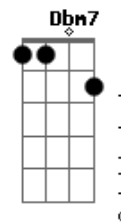

Matheus e Kauan - Trégua (part. Wesley Safadão)

tom:
B (forma dos acordes no tom de A)
Capotraste na 2ª casa
Intro: Bm7 Gbm E A

[Primeira Parte]

A
Não foi dessa vez
Bm7
Saí pra te esquecer e te encontrei
Gbm E
No barzinho mais bombado da cidade
D E
Tinha possibilidade

[Segunda Parte]

D E Gbm
Se eu quisesse fugir, tinha nem pisado ali
E cê também não arriscava tanto assim
E Gbm
Te encarei na cara dura e cê perdendo a postura
Dbm7 D
Foi me dando agonia pra sair

[Pré-Refrão]

A
Não deu dois minutos
E
Vazamos dali

[Refrão]

Bm7 Gbm
Teve uma trégua na briga pra uma recaída
Rancor? Teve não
A
Teve só dois sem noção
E Bm7 Gbm
Fazendo amor com malícia e uns beijão de língua
A
Até o nosso colchão deu três tapinha no chão
E Bm7 Gbm
Teve uma trégua na briga pra uma recaída
A
Rancor? Teve não
Teve só dois sem noção
E Bm7 Gbm
Fazendo amor com malícia e uns beijão de língua
A E
Até o nosso colchão deu três tapinha no chão
Bm7
Oh, oh, oh

Acordes

Oh, oh, oh
[Solo] E Bm7 Gbm E D
[Segunda Parte]
D E Gbm
Se eu quisesse fugir, tinha nem pisado ali
Dbm A D
E cê também não arriscava tanto assim
E Gbm
Te encarei na cara dura e cê perdendo a postura
E Em D
E foi me dando agonia pra sair

[Pré-Refrão]

A
Não deu dois minutos
E
Vazamos dali

[Refrão]

Bm7 Gbm
Teve uma trégua na briga pra uma recaída
A
Rancor? Teve não
E
Teve só dois sem noção
Bm7 Gbm
Fazendo amor com malícia e uns beijão de língua
A E
Até o nosso colchão deu três tapinha no chão
Bm7 Gbm
Teve uma trégua na briga pra uma recaída
A
Rancor? Teve não
E
Teve só dois sem noção
Bm7 Gbm7
Fazendo amor com malícia e uns beijão de língua
A E
Até o nosso colchão deu três tapinha no chão
Bm7
Oh, oh, oh
Gbm
Oh, oh, oh
E
Oh, oh, oh
Bm7
Oh, oh, oh
Gbm
Oh, oh, oh
E
Oh, oh, oh