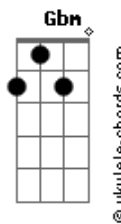

Matheus e Kauan - Trégua (part. Wesley Safadão)

tom:
B (forma dos acordes no tom de A)
Capotraste na 2ª casa
Intro: Bm7 Gbm E A

[Primeira Parte]

A
Não foi dessa vez
Bm7
Saí pra te esquecer e te encontrei
Gbm E
No barzinho mais bombado da cidade
D E
Tinha possibilidade

[Segunda Parte]

D E Gbm
Se eu quisesse fugir, tinha nem pisado ali
E cê também não arriscava tanto assim
E Gbm
Te encarei na cara dura e cê perdendo a postura
Dbm7 D
Foi me dando agonia pra sair

[Pré-Refrão]

A
Não deu dois minutos
E
Vazamos dali

[Refrão]

Bm7 Gbm
Teve uma trégua na briga pra uma recaída
Rancor? Teve não
A
Teve só dois sem noção
E Bm7 Gbm
Fazendo amor com malícia e uns beijão de língua
A
Até o nosso colchão deu três tapinha no chão
E Bm7 Gbm
Teve uma trégua na briga pra uma recaída
A
Rancor? Teve não
Teve só dois sem noção
E Bm7 Gbm
Fazendo amor com malícia e uns beijão de língua
A E
Até o nosso colchão deu três tapinha no chão
Bm7
Oh, oh, oh

Acordes

Oh, oh, oh
[Solo] E Bm7 Gbm E D
[Segunda Parte]
D E Gbm
Se eu quisesse fugir, tinha nem pisado ali
Dbm A D
E cê também não arriscava tanto assim
E Gbm
Te encarei na cara dura e cê perdendo a postura
E Em D
E foi me dando agonia pra sair

[Pré-Refrão]

A
Não deu dois minutos
E
Vazamos dali

[Refrão]

Bm7 Gbm
Teve uma trégua na briga pra uma recaída
A
Rancor? Teve não
E
Teve só dois sem noção
Bm7 Gbm
Fazendo amor com malícia e uns beijão de língua
A E
Até o nosso colchão deu três tapinha no chão
Bm7 Gbm
Teve uma trégua na briga pra uma recaída
A
Rancor? Teve não
E
Teve só dois sem noção
Bm7 Gbm7
Fazendo amor com malícia e uns beijão de língua
A E
Até o nosso colchão deu três tapinha no chão
Bm7
Oh, oh, oh
Gbm
Oh, oh, oh
E
Oh, oh, oh
Bm7
Oh, oh, oh
Gbm
Oh, oh, oh
E
Oh, oh, oh