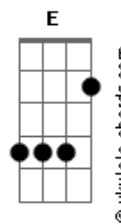

# Matheus e Kauan - Trégua (part. Wesley Safadão)

tom:  
 B (forma dos acordes no tom de A )  
 Capotraste na 2ª casa  
 Intro: Bm7 Gbm E A

[Primeira Parte]

A  
 Não foi dessa vez  
 Bm7  
 Saí pra te esquecer e te encontrei  
 Gbm E  
 No barzinho mais bombado da cidade  
 D E  
 Tinha possibilidade

[Segunda Parte]

D E Gbm  
 Se eu quisesse fugir, tinha nem pisado ali  
 E cê também não arriscava tanto assim  
 E Gbm  
 Te encarei na cara dura e cê perdendo a postura  
 Dbm7 D  
 Foi me dando agonia pra sair

[Pré-Refrão]

A  
 Não deu dois minutos  
 E  
 Vazamos dali

[Refrão]

Bm7 Gbm  
 Teve uma trégua na briga pra uma recaída  
 Rancor? Teve não  
 A  
 Teve só dois sem noção  
 E Bm7 Gbm  
 Fazendo amor com malícia e uns beijão de língua  
 A  
 Até o nosso colchão deu três tapinha no chão  
 E Bm7 Gbm  
 Teve uma trégua na briga pra uma recaída  
 A  
 Rancor? Teve não  
 Teve só dois sem noção  
 E Bm7 Gbm  
 Fazendo amor com malícia e uns beijão de língua  
 A E  
 Até o nosso colchão deu três tapinha no chão  
 Bm7  
 Oh, oh, oh

## Acordes

Oh, oh, oh  
 [Solo] E Bm7 Gbm E D  
 [Segunda Parte]  
 D E Gbm  
 Se eu quisesse fugir, tinha nem pisado ali  
 Dbm A D  
 E cê também não arriscava tanto assim  
 E Gbm  
 Te encarei na cara dura e cê perdendo a postura  
 E Em D  
 E foi me dando agonia pra sair