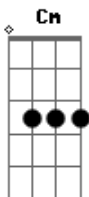

© ukulele-chords.com