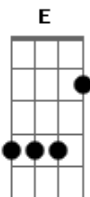

© ukulele-chords.com

© ukulele-chords.com