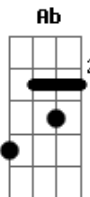

© ukulele-chords.com