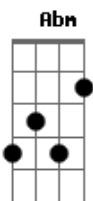

© ukulele-chords.com