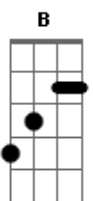

[Pré-Refrão]

E
Pra me enrolar por uma semana e pouco
Gb
Até o tesão passar
Até eu ficar mais louco
E
Até a próxima visita dela
Em
Eu sou o solteiro mais fiel da Terra

[Refrão]

B
Ah, esse é o meu erro
Gb
Amar cada detalhe de alguém
Que nem sabe meu nome inteiro
Dbm
E o meu coração não tem nem um minuto de paz
Em
Mas se eu colocar esse amor na balança
B
Minha cama balança bem mais
B
Esse é meu erro
Gb
Amar cada detalhe de alguém
Que nem sabe meu nome inteiro
Dbm
E o meu coração não tem nem um minuto de paz
Em
Mas se eu colocar esse amor na balança

Minha cama balança bem mais **B**

(**B Gb Dbm Em**)

[Segunda Parte]

Abm Gb
Usou minha boca, arrancou minha roupa
E foi embora sorrateiramente
E
Desse jeito me prende sem usar corrente
Abm Gb
Sem um pingo de dó, faz pingar suor
E seu corpo é suficiente

[Pré-Refrão]

E
Pra me enrolar por uma semana e pouco
Gb
Até o tesão passar
Até eu ficar mais louco
E
Até a próxima visita dela
Em
Eu sou o solteiro mais fiel da Terra

[Refrão]

B
Ah, esse é o meu erro
Gb
Amar cada detalhe de alguém
Que nem sabe meu nome inteiro
Dbm
E o meu coração não tem nem um minuto de paz
Em
Mas se eu colocar esse amor na balança
B
Minha cama balança bem mais
B
Esse é meu erro
Gb
Amar cada detalhe de alguém
Que nem sabe meu nome inteiro
Dbm
E o meu coração não tem nem um minuto de paz
Em
Mas se eu colocar esse amor na balança
B
Minha cama balança bem mais

Acordes

© ukulele-chords.com