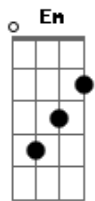

© ukulele-chords.com