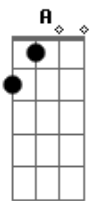

© ukulele-chords.com