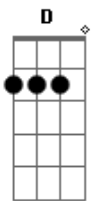

Matheus e Kauan - Ser Humano Ou Anjo

Tom: D
Intro: Bm A G
Ôôôh ôôôh

Primeira Parte:

D
Quantas vezes tentei
Já caí, levantei
G
É você que me mantém de pé
D
Não preciso gritar
Você vem me salvar
G
Você sente quando eu vou
Bm A G
Chorar aaah aaah

Segunda Parte:

Em
Parece não ser desse mundo
G
Porque você sabe de tudo
Refrão:
D
Não sei
A
Se é ser humano ou se é um anjo
Em
Exagero é falar de você
G
Passo meu tempo te admirando
D
Só queria saber
A
Se é ser humano ou se é um anjo
Em
Diz aí, quero ouvir de você
G
Eu nem sei se te mereço tanto
Só queria saber
Bm
Se é ser humano ou se é um anjo
A G
Ôôôh, ôôôh
Bm
Se é ser humano ou se é um anjo
A G
Ôôôôh, ôôôôh
D
Você é ser humano, ou é um anjo

Repete a Segunda Parte:

Em
Parece não ser desse mundo
G
Porque você sabe de tudo
Refrão Final:
D
Não sei
A
Se é ser humano ou se é um anjo
Em
Exagero é falar de você
G
Passo meu tempo te admirando
D
Só queria saber
A
Se é ser humano ou se é um anjo
Em
Diz aí, quero ouvir de você
G
Eu nem sei se te mereço tanto
Só queria saber
D A
Se é ser humano ou se é um anjo
Em
Exagero é falar de você
G
Passo meu tempo te admirando
D
Só queria saber
A
Se é ser humano ou se é um anjo
Em
Diz aí, quero ouvir de você
G
Eu nem sei se te mereço tanto
Só queria saber
Bm
Se é ser humano, ou se é um anjo
A G
Ôôôh, ôôôh
Bm
Se é ser humano ou se é um anjo
A G
Ôôôôh, ôôôôh
D
Você é ser humano, ou é um anjo

Acordes

© ukulele-chords.com