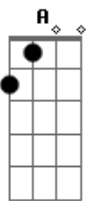

© ukulele-chords.com