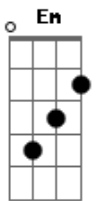

© ukulele-chords.com