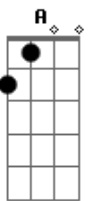

© ukulele-chords.com