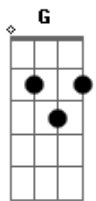

© ukulele-chords.com