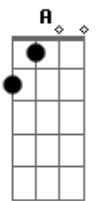

© ukulele-chords.com