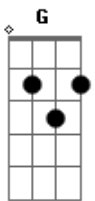

© ukulele-chords.com