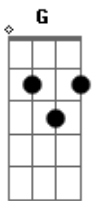

© ukulele-chords.com