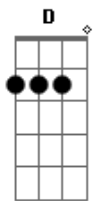

Matheus e Kauan - Ser Humano Ou Anjo

Tom: **D**
Intro: **Bm A G**
Ôôôh ôôôh

Primeira Parte:

D
Quantas vezes tentei
G
Já caí, levantei
D
G
É você que me mantém de pé
D
Não preciso gritar

Você vem me salvar
G
Você sente quando eu vou
Bm A G
Chorar aaah aaah

Segunda Parte:

Em
Parece não ser desse mundo
G
Porque você sabe de tudo

Refrão:
D
Não sei
A
Se é ser humano ou se é um anjo
Em
Exagero é falar de você
G
Passo meu tempo te admirando
D
Só queria saber
A
Se é ser humano ou se é um anjo
Em
Diz aí, quero ouvir de você
G
Eu nem sei se te mereço tanto
Só queria saber
Bm
Se é ser humano ou se é um anjo
A G
Ôôôh, ôôôh

Repete a Segunda Parte:

Em
Parece não ser desse mundo
G
Porque você sabe de tudo

Refrão Final:
D
Não sei
A
Se é ser humano ou se é um anjo
Em
Exagero é falar de você
G
Passo meu tempo te admirando
D
Só queria saber
A
Se é ser humano ou se é um anjo
Em
Diz aí, quero ouvir de você
G
Eu nem sei se te mereço tanto
Só queria saber
D
Se é ser humano ou se é um anjo
Em
Exagero é falar de você
G
Passo meu tempo te admirando
D
Só queria saber
A
Se é ser humano ou se é um anjo
Em
Diz aí, quero ouvir de você
G
Eu nem sei se te mereço tanto
Só queria saber
Bm
Se é ser humano, ou se é um anjo
A G
Ôôôh, ôôôh
Bm
Se é ser humano ou se é um anjo
A G
Ôôôôh, ôôôôh
D
Você é ser humano, ou é um anjo

Acordes

© ukulele-chords.com