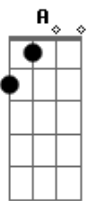

© ukulele-chords.com