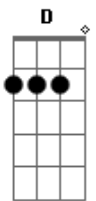

Matheus e Kauan - Ser Humano Ou Anjo

Tom: **D**
Intro: **Bm A G**
Ôôôh ôôôh

Primeira Parte:

D
Quantas vezes tentei
G
Já caí, levantei
D
G
É você que me mantém de pé
D
Não preciso gritar

Você vem me salvar
G
Você sente quando eu vou
Bm A G
Chorar aaah aaah

Segunda Parte:

Em
Parece não ser desse mundo
G
Porque você sabe de tudo

Refrão:
D
Não sei
A
Se é ser humano ou se é um anjo
Em
Exagero é falar de você
G
Passo meu tempo te admirando
D
Só queria saber
A
Se é ser humano ou se é um anjo
Em
Diz aí, quero ouvir de você
G
Eu nem sei se te mereço tanto
Só queria saber
Bm
Se é ser humano ou se é um anjo
A G
Ôôôh, ôôôh

Repete a Segunda Parte:

Em
Parece não ser desse mundo
G
Porque você sabe de tudo

Refrão Final:
D
Não sei
A
Se é ser humano ou se é um anjo
Em
Exagero é falar de você
G
Passo meu tempo te admirando
D
Só queria saber
A
Se é ser humano ou se é um anjo
Em
Diz aí, quero ouvir de você
G
Eu nem sei se te mereço tanto
Só queria saber
D
Se é ser humano ou se é um anjo
Em
Exagero é falar de você
G
Passo meu tempo te admirando
D
Só queria saber
A
Se é ser humano ou se é um anjo
Em
Diz aí, quero ouvir de você
G
Eu nem sei se te mereço tanto
Só queria saber
Bm
Se é ser humano, ou se é um anjo
A G
Ôôôh, ôôôh
Bm
Se é ser humano ou se é um anjo
A G
Ôôôôh, ôôôôh
D
Você é ser humano, ou é um anjo

Acordes

© ukulele-chords.com