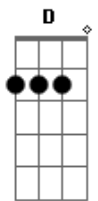

Matheus e Kauan - Ser Humano Ou Anjo

Tom: D
Intro: Bm A G
Ôôôh ôôôh

Primeira Parte:

D
Quantas vezes tentei
Já caí, levantei
G
É você que me mantém de pé
D
Não preciso gritar
Você vem me salvar
G
Você sente quando eu vou
Bm A G
Chorar aaah aaah

Segunda Parte:

Em
Parece não ser desse mundo
G
Porque você sabe de tudo
Refrão:
D
Não sei
A
Se é ser humano ou se é um anjo
Em
Exagero é falar de você
G
Passo meu tempo te admirando
D
Só queria saber
A
Se é ser humano ou se é um anjo
Em
Diz aí, quero ouvir de você
G
Eu nem sei se te mereço tanto
Só queria saber
Bm
Se é ser humano ou se é um anjo
A G
Ôôôh, ôôôh
Bm
Se é ser humano ou se é um anjo
A G
Ôôôôh, ôôôôh
D
Você é ser humano, ou é um anjo

Repete a Segunda Parte:

Em
Parece não ser desse mundo
G
Porque você sabe de tudo
Refrão Final:
D
Não sei
A
Se é ser humano ou se é um anjo
Em
Exagero é falar de você
G
Passo meu tempo te admirando
D
Só queria saber
A
Se é ser humano ou se é um anjo
Em
Diz aí, quero ouvir de você
G
Eu nem sei se te mereço tanto
Só queria saber
D A
Se é ser humano ou se é um anjo
Em
Exagero é falar de você
G
Passo meu tempo te admirando
D
Só queria saber
A
Se é ser humano ou se é um anjo
Em
Diz aí, quero ouvir de você
G
Eu nem sei se te mereço tanto
Só queria saber
Bm
Se é ser humano, ou se é um anjo
A G
Ôôôh, ôôôh
Bm
Se é ser humano ou se é um anjo
A G
Ôôôôh, ôôôôh
D
Você é ser humano, ou é um anjo

Acordes

© ukulele-chords.com