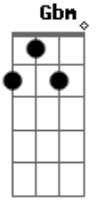

© ukulele-chords.com