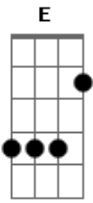

© ukulele-chords.com