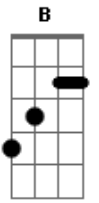

© ukulele-chords.com