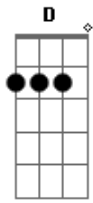

© ukulele-chords.com