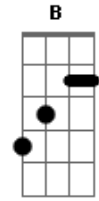

© ukulele-chords.com