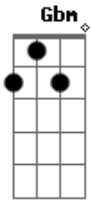

Matheus e Kauan - Que Tal

Tom: A
Intro: 2x: A E Gbm E

A E
Você pensou que era bom
Gbm
Viu que era melhor
D B
Se apaixonou, não quer mais dormir
D
Nem se quer sair
B E
Passa o dia inteiro desenhando um coração
A E

As vezes pensa em chorar
Gbm D
Outra vez sorri, quer telefonar
B D
Pensa em desistir, ou se declarar
B E
Complicado mesmo esse nosso coração
A E
Que tal nos dois descomplicar
Gbm D
Melhor será nos dois deixar rolar
A E
Você e eu que tal simples assim
Gbm D
Se eu gosto de você, você também gosta de mim

Acordes

© ukulele-chords.com

© ukulele-chords.com

© ukulele-chords.com

© ukulele-chords.com

© ukulele-chords.com