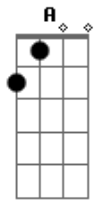

Matheus e Kauan - Que Tal

Tom: A
Intro: 2x: A E Gbm E

A E
Você pensou que era bom
Gbm
Viu que era melhor
D B
Se apaixonou, não quer mais dormir
D
Nem se quer sair
B E
Passa o dia inteiro desenhando um coração
A E

As vezes pensa em chorar
Gbm D
Outra vez sorri, quer telefonar
B D
Pensa em desistir, ou se declarar
B E
Complicado mesmo esse nosso coração
A E
Que tal nos dois descomplicar
Gbm D
Melhor será nos dois deixar rolar
A E
Você e eu que tal simples assim
Gbm D
Se eu gosto de você, você também gosta de mim

Acordes

© ukulele-chords.com