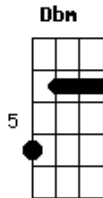

© ukulele-chords.com