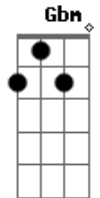

© ukulele-chords.com