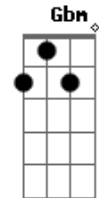

© ukulele-chords.com