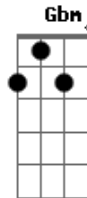

© ukulele-chords.com