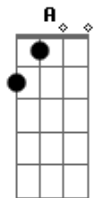

Matheus e Kauan - No Carro

Tom: **A**
Intro: **A D A D A**

E
No carro parado saindo da balada

B
Eu não lembro de nada
São seis da madrugada

Dbm
Eu bebi foi pra te esquecer

A
Hoje eu senti saudade de você

E
Eu fico viajando, um pouco envergonhado

B
De um lado da rua e você do outro lado

Dbm
E a gente não pode mais conversar

A

Se bem que eu tinha tanta coisa pra contar

Gbm
Mas é que eu continuo sendo o cara das perguntas

D
Que não tem respostas

A
E você não sabe o que fazer

E
E você finge que não vê

Gbm **D** **A**
Que o amor acontece quando menos se espera ele vem

E
Vem sem bater na porta e faz morada

Gbm **D** **A**
Que o sentimento dure, se criou raiz

E
Aí é mais difícil segurar a barra

Acordes

© ukulele-chords.com