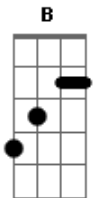

© ukulele-chords.com