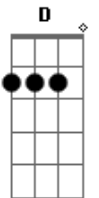

© ukulele-chords.com