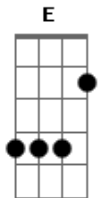

© ukulele-chords.com

© ukulele-chords.com