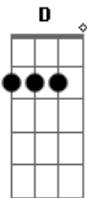

Matheus e Kauan - No Carro

Tom: **A**
Intro: **A D A D A**

E
No carro parado saindo da balada

B
Eu não lembro de nada
São seis da madrugada

Dbm
Eu bebi foi pra te esquecer

A
Hoje eu senti saudade de você

E
Eu fico viajando, um pouco envergonhado

B
De um lado da rua e você do outro lado

Dbm
E a gente não pode mais conversar

A

Se bem que eu tinha tanta coisa pra contar

Gbm
Mas é que eu continuo sendo o cara das perguntas

D
Que não tem respostas

A
E você não sabe o que fazer

E
E você finge que não vê

Gbm **D** **A**
Que o amor acontece quando menos se espera ele vem

E
Vem sem bater na porta e faz morada

Gbm **D** **A**
Que o sentimento dure, se criou raiz

E
Aí é mais difícil segurar a barra

Acordes

© ukulele-chords.com

© ukulele-chords.com

© ukulele-chords.com

© ukulele-chords.com

© ukulele-chords.com

© ukulele-chords.com