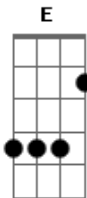

© ukulele-chords.com