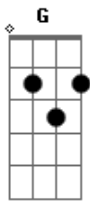

© ukulele-chords.com