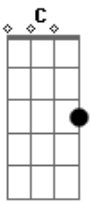

Matheus e Kauan - Nessas Horas

Tom: C
Intro: F G Em Am

F G
Você de lá e eu de cá
Em
Olhando o mesmo céu
Am
Que distância cruel
F G
Assisto o tempo passar
Em
Tento me dispersar
Am
Olhando o celular
F G
Metade do meu coração só quer te ver de novo

Em Am
E a outra só pensa em você
F G
Não tem nenhum espaço pra eu amar alguém de novo
Em Am
Em mim só existe você
F G
E nessas horas meu sorriso é passageiro
Em
É aí que eu percebo
Am
A falta que me faz você
F G
E nessas horas que eu nem ligo pra dinheiro
Em Am
Pra eu me sentir inteiro, só preciso de você
F
De você

Acordes

© ukulele-chords.com