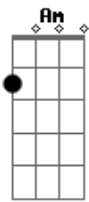

© ukulele-chords.com