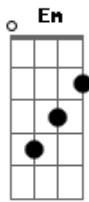

© ukulele-chords.com