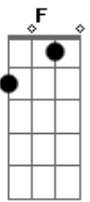

© ukulele-chords.com