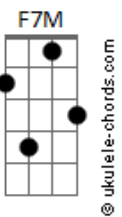

Matheus e Kauan - Não Vitalício (Nunca Mais) (Part. Mari Fernandez)

tom: ^{Bbm} (forma dos acordes no tom de Am)
Capostraste na 1ª casa
Intro: F Am G

[Primeira Parte]

^{F7M} Eu tenho raiva de você ^{Am}
Porque cê beija bem demais ^{Em7}
Na cama cê tem o poder ^G
De tirar minha paz ^F
Mas dessa vez prometo que é pra sempre ^{Dm}
Você não vai entrar na minha mente ^{Am}
Esse meu não agora é vitalício
Mas é sempre isso ^G

[Refrão]

^{Am} Juro que eu não volto nunca mais ^F
Olha eu beijando na boca do nunca mais ^C
Olha eu tirando a roupa do nunca mais ^G
Eu juro que eu não corro mais atrás ^{Am} ^F
Olha eu correndo pra casa do nunca mais ^C
Olha eu me acabando na cama do nunca mais ^G
(Am F C Em)

[Primeira Parte]

^F Eu tenho raiva de você ^{Am}

Acordes

Porque cê beija bem demais ^{Em7}
Na cama cê tem o poder ^G
De tirar minha paz ^F
Mas dessa vez prometo que é pra sempre ^{Dm}
Você não vai entrar na minha mente ^{Am}
Esse meu não agora é vitalício
Mas é sempre isso ^G

[Refrão]

^{Am} Juro que eu não volto nunca mais ^F
Olha eu beijando na boca do nunca mais ^C
Olha eu tirando a roupa do nunca mais ^G
Eu juro que eu não corro mais atrás ^{Am} ^F
Olha eu correndo pra casa do nunca mais ^C
Olha eu me acabando na cama do nunca mais ^G
Juro que eu não volto nunca mais ^{Am} ^F
Olha eu beijando na boca do nunca mais ^C
Olha eu tirando a roupa do nunca mais ^G
Juro que eu não corro mais atrás ^{Am} ^F
Olha eu correndo pra casa do nunca mais ^C
Olha eu me acabando na cama do nunca mais ^G ^{Am}

[Final] F C Em Am