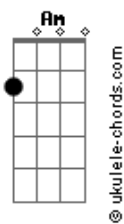

Matheus e Kauan - Não Vitalício (Nunca Mais) (Part. Mari Fernandez)

tom: ^{Bbm} (forma dos acordes no tom de Am)
Capostraste na 1ª casa
Intro: F Am G

[Primeira Parte]

^{F7M} Eu tenho raiva de você ^{Am}
Porque cê beija bem demais ^{Em7}
Na cama cê tem o poder ^G
De tirar minha paz ^F
Mas dessa vez prometo que é pra sempre ^{Dm}
Você não vai entrar na minha mente ^{Am}
Esse meu não agora é vitalício
Mas é sempre isso ^G

[Refrão]

^{Am} Juro que eu não volto nunca mais ^F
Olha eu beijando na boca do nunca mais ^C
Olha eu tirando a roupa do nunca mais ^G
Eu juro que eu não corro mais atrás ^{Am} ^F
Olha eu correndo pra casa do nunca mais ^C
Olha eu me acabando na cama do nunca mais ^G
(Am F C Em)

[Primeira Parte]

^F Eu tenho raiva de você ^{Am}

Acordes

Porque cê beija bem demais ^{Em7}
Na cama cê tem o poder ^G
De tirar minha paz ^F
Mas dessa vez prometo que é pra sempre ^{Dm}
Você não vai entrar na minha mente ^{Am}
Esse meu não agora é vitalício
Mas é sempre isso ^G

[Refrão]

^{Am} Juro que eu não volto nunca mais ^F
Olha eu beijando na boca do nunca mais ^C
Olha eu tirando a roupa do nunca mais ^G
Eu juro que eu não corro mais atrás ^{Am} ^F
Olha eu correndo pra casa do nunca mais ^C
Olha eu me acabando na cama do nunca mais ^G
Juro que eu não volto nunca mais ^{Am} ^F
Olha eu beijando na boca do nunca mais ^C
Olha eu tirando a roupa do nunca mais ^G
Juro que eu não corro mais atrás ^{Am} ^F
Olha eu correndo pra casa do nunca mais ^C
Olha eu me acabando na cama do nunca mais ^G ^{Am}

[Final] F C Em Am