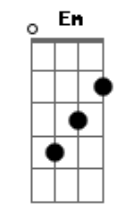

Matheus e Kauan - Não Vitalício (Nunca Mais) (Part. Mari Fernandez)

tom: ^{Bbm} (forma dos acordes no tom de Am)
Capostraste na 1ª casa
Intro: F Am G

[Primeira Parte]

^{F7M} Eu tenho raiva de você ^{Am}
Porque cê beija bem demais ^{Em7}
Na cama cê tem o poder ^G
De tirar minha paz ^F
Mas dessa vez prometo que é pra sempre ^{Dm}
Você não vai entrar na minha mente ^{Am}
Esse meu não agora é vitalício
Mas é sempre isso ^G

[Refrão]

^{Am} Juro que eu não volto nunca mais ^F
Olha eu beijando na boca do nunca mais ^C
Olha eu tirando a roupa do nunca mais ^G
Eu juro que eu não corro mais atrás ^{Am} ^F
Olha eu correndo pra casa do nunca mais ^C
Olha eu me acabando na cama do nunca mais ^G
(Am F C Em)

[Primeira Parte]

^F Eu tenho raiva de você ^{Am}

Acordes

Porque cê beija bem demais ^{Em7}
Na cama cê tem o poder ^G
De tirar minha paz ^F
Mas dessa vez prometo que é pra sempre ^{Dm}
Você não vai entrar na minha mente ^{Am}
Esse meu não agora é vitalício
Mas é sempre isso ^G

[Refrão]

^{Am} Juro que eu não volto nunca mais ^F
Olha eu beijando na boca do nunca mais ^C
Olha eu tirando a roupa do nunca mais ^G
Eu juro que eu não corro mais atrás ^{Am} ^F
Olha eu correndo pra casa do nunca mais ^C
Olha eu me acabando na cama do nunca mais ^G
Juro que eu não volto nunca mais ^{Am} ^F
Olha eu beijando na boca do nunca mais ^C
Olha eu tirando a roupa do nunca mais ^G
Juro que eu não corro mais atrás ^{Am} ^F
Olha eu correndo pra casa do nunca mais ^C
Olha eu me acabando na cama do nunca mais ^G ^{Am}

[Final] F C Em Am