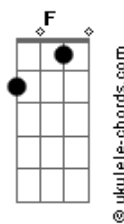

Matheus e Kauan - Não Vitalício (Nunca Mais) (Part. Mari Fernandez)

tom: ^{Bbm} (forma dos acordes no tom de Am)
Capostraste na 1ª casa
Intro: F Am G

[Primeira Parte]

^{F7M} Eu tenho raiva de você ^{Am}
Porque cê beija bem demais ^{Em7}
Na cama cê tem o poder ^G
De tirar minha paz ^F
Mas dessa vez prometo que é pra sempre ^{Dm}
Você não vai entrar na minha mente ^{Am}
Esse meu não agora é vitalício
Mas é sempre isso ^G

[Refrão]

^{Am} Juro que eu não volto nunca mais ^F
Olha eu beijando na boca do nunca mais ^C
Olha eu tirando a roupa do nunca mais ^G
Eu juro que eu não corro mais atrás ^{Am} ^F
Olha eu correndo pra casa do nunca mais ^C
Olha eu me acabando na cama do nunca mais ^G
(Am F C Em)

[Primeira Parte]

^F Eu tenho raiva de você ^{Am}

Acordes

Porque cê beija bem demais ^{Em7}
Na cama cê tem o poder ^G
De tirar minha paz ^F
Mas dessa vez prometo que é pra sempre ^{Dm}
Você não vai entrar na minha mente ^{Am}
Esse meu não agora é vitalício
Mas é sempre isso ^G

[Refrão]

^{Am} Juro que eu não volto nunca mais ^F
Olha eu beijando na boca do nunca mais ^C
Olha eu tirando a roupa do nunca mais ^G
Eu juro que eu não corro mais atrás ^{Am} ^F
Olha eu correndo pra casa do nunca mais ^C
Olha eu me acabando na cama do nunca mais ^G
Juro que eu não volto nunca mais ^{Am} ^F
Olha eu beijando na boca do nunca mais ^C
Olha eu tirando a roupa do nunca mais ^G
Juro que eu não corro mais atrás ^{Am} ^F
Olha eu correndo pra casa do nunca mais ^C
Olha eu me acabando na cama do nunca mais ^G ^{Am}

[Final] F C Em Am