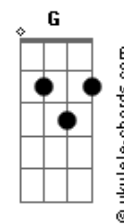

Matheus e Kauan - Não Vitalício (Nunca Mais) (Part. Mari Fernandez)

tom: ^{Bbm} (forma dos acordes no tom de Am)
Capostraste na 1ª casa
Intro: F Am G

[Primeira Parte]

^{F7M} Eu tenho raiva de você ^{Am}
Porque cê beija bem demais ^{Em7}
Na cama cê tem o poder ^G
De tirar minha paz ^F
Mas dessa vez prometo que é pra sempre ^{Dm}
Você não vai entrar na minha mente ^{Am}
Esse meu não agora é vitalício
Mas é sempre isso ^G

[Refrão]

^{Am} Juro que eu não volto nunca mais ^F
Olha eu beijando na boca do nunca mais ^C
Olha eu tirando a roupa do nunca mais ^G
Eu juro que eu não corro mais atrás ^{Am} ^F
Olha eu correndo pra casa do nunca mais ^C
Olha eu me acabando na cama do nunca mais ^G
(Am F C Em)

[Primeira Parte]

^F Eu tenho raiva de você ^{Am}

Acordes

Porque cê beija bem demais ^{Em7}
Na cama cê tem o poder ^G
De tirar minha paz ^F
Mas dessa vez prometo que é pra sempre ^{Dm}
Você não vai entrar na minha mente ^{Am}
Esse meu não agora é vitalício
Mas é sempre isso ^G

[Refrão]

^{Am} Juro que eu não volto nunca mais ^F
Olha eu beijando na boca do nunca mais ^C
Olha eu tirando a roupa do nunca mais ^G
Eu juro que eu não corro mais atrás ^{Am} ^F
Olha eu correndo pra casa do nunca mais ^C
Olha eu me acabando na cama do nunca mais ^G
Juro que eu não volto nunca mais ^{Am} ^F
Olha eu beijando na boca do nunca mais ^C
Olha eu tirando a roupa do nunca mais ^G
Juro que eu não corro mais atrás ^{Am} ^F
Olha eu correndo pra casa do nunca mais ^C
Olha eu me acabando na cama do nunca mais ^G ^{Am}

[Final] F C Em Am