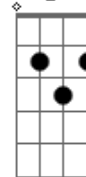

G

© ukulele-chords.com