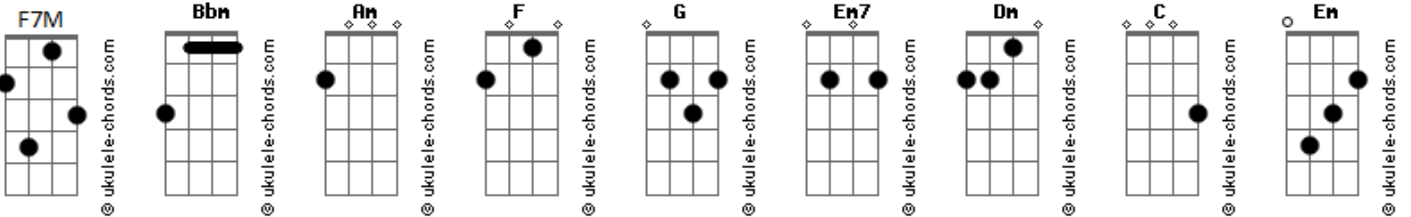

Matheus e Kauan - Não Vitalício (Nunca Mais) (Part. Mari Fernandez)

tom: Bbm (forma dos acordes no tom de Am)
 Capostrate na 1ª casa
 Intro: F Am G

[Primeira Parte]

F7M Am
 Eu tenho raiva de você
 Em7
 Porque cê beija bem demais
 G
 Na cama cê tem o poder
 F
 De tirar minha paz
 Dm
 Mas dessa vez prometo que é pra sempre
 Am
 Você não vai entrar na minha mente
 Esse meu não agora é vitalício
 G
 Mas é sempre isso

[Refrão]

Am F
 Juro que eu não volto nunca mais
 C
 Olha eu beijando na boca do nunca mais
 G
 Olha eu tirando a roupa do nunca mais
 Am F
 Eu juro que eu não corro mais atrás
 C
 Olha eu correndo pra casa do nunca mais
 G
 Olha eu me acabando na cama do nunca mais
 (Am F C Em)

[Primeira Parte]

F Am
 Eu tenho raiva de você

Acordes

Em7
 Porque cê beija bem demais
 G
 Na cama cê tem o poder
 F
 De tirar minha paz
 Dm
 Mas dessa vez prometo que é pra sempre
 Am
 Você não vai entrar na minha mente
 Esse meu não agora é vitalício
 G
 Mas é sempre isso
 [Refrão]
 Am F
 Juro que eu não volto nunca mais
 C
 Olha eu beijando na boca do nunca mais
 G
 Olha eu tirando a roupa do nunca mais
 Am F
 Eu juro que eu não corro mais atrás
 C
 Olha eu correndo pra casa do nunca mais
 G
 Olha eu me acabando na cama do nunca mais
 Am F
 Juro que eu não volto nunca mais
 C
 Olha eu beijando na boca do nunca mais
 G
 Olha eu tirando a roupa do nunca mais
 Am F
 Juro que eu não corro mais atrás
 C
 Olha eu correndo pra casa do nunca mais
 G Am
 Olha eu me acabando na cama do nunca mais
 [Final] F C Em Am