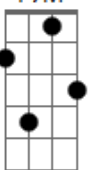

Matheus e Kauan - Não Vitalício (Nunca Mais) (Part. Mari Fernandez)

tom: **Bbm** (forma dos acordes no tom de **Am**)
Capostraste na 1ª casa
Intro: **F Am G**

[Primeira Parte]

F7M **Am**
Eu tenho raiva de você
Em7
Porque cê beija bem demais
G
Na cama cê tem o poder
F
De tirar minha paz
Dm
Mas dessa vez prometo que é pra sempre
Am
Você não vai entrar na minha mente
Esse meu não agora é vitalício
G
Mas é sempre isso

[Refrão]

Am **F**
Juro que eu não volto nunca mais
C
Olha eu beijando na boca do nunca mais
G
Olha eu tirando a roupa do nunca mais
Am **F**
Eu juro que eu não corro mais atrás
C
Olha eu correndo pra casa do nunca mais
G
Olha eu me acabando na cama do nunca mais
(**Am F C Em**)

[Primeira Parte]

F **Am**
Eu tenho raiva de você

Acordes

F7M

© ukulele-chords.com