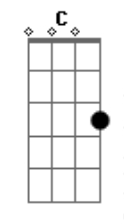

Matheus e Kauan - Não Vitalício (Nunca Mais) (Part. Mari Fernandez)

tom: ^{Bbm} (forma dos acordes no tom de Am)
Capostraste na 1ª casa
Intro: F Am G

[Primeira Parte]

^{F7M} Eu tenho raiva de você ^{Am}
Porque cê beija bem demais ^{Em7}
Na cama cê tem o poder ^G
De tirar minha paz ^F
Mas dessa vez prometo que é pra sempre ^{Dm}
Você não vai entrar na minha mente ^{Am}
Esse meu não agora é vitalício
Mas é sempre isso ^G

[Refrão]

^{Am} Juro que eu não volto nunca mais ^F
Olha eu beijando na boca do nunca mais ^C
Olha eu tirando a roupa do nunca mais ^G
Eu juro que eu não corro mais atrás ^{Am} ^F
Olha eu correndo pra casa do nunca mais ^C
Olha eu me acabando na cama do nunca mais ^G
(Am F C Em)

[Primeira Parte]

^F Eu tenho raiva de você ^{Am}

Acordes

Porque cê beija bem demais ^{Em7}
Na cama cê tem o poder ^G
De tirar minha paz ^F
Mas dessa vez prometo que é pra sempre ^{Dm}
Você não vai entrar na minha mente ^{Am}
Esse meu não agora é vitalício
Mas é sempre isso ^G

[Refrão]

^{Am} Juro que eu não volto nunca mais ^F
Olha eu beijando na boca do nunca mais ^C
Olha eu tirando a roupa do nunca mais ^G
Eu juro que eu não corro mais atrás ^{Am} ^F
Olha eu correndo pra casa do nunca mais ^C
Olha eu me acabando na cama do nunca mais ^G
Juro que eu não volto nunca mais ^{Am} ^F
Olha eu beijando na boca do nunca mais ^C
Olha eu tirando a roupa do nunca mais ^G
Juro que eu não corro mais atrás ^{Am} ^F
Olha eu correndo pra casa do nunca mais ^C
Olha eu me acabando na cama do nunca mais ^G ^{Am}

[Final] F C Em Am