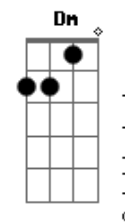

Matheus e Kauan - Não Vitalício (Nunca Mais) (Part. Mari Fernandez)

tom: ^{Bbm} (forma dos acordes no tom de Am)
Capostraste na 1ª casa
Intro: F Am G

[Primeira Parte]

^{F7M} Eu tenho raiva de você ^{Am}
Porque cê beija bem demais ^{Em7}
Na cama cê tem o poder ^G
De tirar minha paz ^F
Mas dessa vez prometo que é pra sempre ^{Dm}
Você não vai entrar na minha mente ^{Am}
Esse meu não agora é vitalício
Mas é sempre isso ^G

[Refrão]

^{Am} Juro que eu não volto nunca mais ^F
Olha eu beijando na boca do nunca mais ^C
Olha eu tirando a roupa do nunca mais ^G
Eu juro que eu não corro mais atrás ^{Am} ^F
Olha eu correndo pra casa do nunca mais ^C
Olha eu me acabando na cama do nunca mais ^G
(Am F C Em)

[Primeira Parte]

^F Eu tenho raiva de você ^{Am}

Acordes

Porque cê beija bem demais ^{Em7}
Na cama cê tem o poder ^G
De tirar minha paz ^F
Mas dessa vez prometo que é pra sempre ^{Dm}
Você não vai entrar na minha mente ^{Am}
Esse meu não agora é vitalício
Mas é sempre isso ^G

[Refrão]

^{Am} Juro que eu não volto nunca mais ^F
Olha eu beijando na boca do nunca mais ^C
Olha eu tirando a roupa do nunca mais ^G
Eu juro que eu não corro mais atrás ^{Am} ^F
Olha eu correndo pra casa do nunca mais ^C
Olha eu me acabando na cama do nunca mais ^G
Juro que eu não volto nunca mais ^{Am} ^F
Olha eu beijando na boca do nunca mais ^C
Olha eu tirando a roupa do nunca mais ^G
Juro que eu não corro mais atrás ^{Am} ^F
Olha eu correndo pra casa do nunca mais ^C
Olha eu me acabando na cama do nunca mais ^G ^{Am}

[Final] F C Em Am