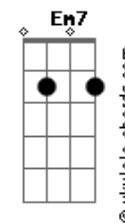

Matheus e Kauan - Não Vitalício (Nunca Mais) (Part. Mari Fernandez)

tom: ^{Bbm} (forma dos acordes no tom de Am)
Capostraste na 1ª casa
Intro: F Am G

[Primeira Parte]

^{F7M} Eu tenho raiva de você ^{Am}
Porque cê beija bem demais ^{Em7}
Na cama cê tem o poder ^G
De tirar minha paz ^F
Mas dessa vez prometo que é pra sempre ^{Dm}
Você não vai entrar na minha mente ^{Am}
Esse meu não agora é vitalício
Mas é sempre isso ^G

[Refrão]

^{Am} Juro que eu não volto nunca mais ^F
Olha eu beijando na boca do nunca mais ^C
Olha eu tirando a roupa do nunca mais ^G
Eu juro que eu não corro mais atrás ^{Am} ^F
Olha eu correndo pra casa do nunca mais ^C
Olha eu me acabando na cama do nunca mais ^G
(Am F C Em)

[Primeira Parte]

^F Eu tenho raiva de você ^{Am}

Acordes

Porque cê beija bem demais ^{Em7}
Na cama cê tem o poder ^G
De tirar minha paz ^F
Mas dessa vez prometo que é pra sempre ^{Dm}
Você não vai entrar na minha mente ^{Am}
Esse meu não agora é vitalício
Mas é sempre isso ^G

[Refrão]

^{Am} Juro que eu não volto nunca mais ^F
Olha eu beijando na boca do nunca mais ^C
Olha eu tirando a roupa do nunca mais ^G
Eu juro que eu não corro mais atrás ^{Am} ^F
Olha eu correndo pra casa do nunca mais ^C
Olha eu me acabando na cama do nunca mais ^G
Juro que eu não volto nunca mais ^{Am} ^F
Olha eu beijando na boca do nunca mais ^C
Olha eu tirando a roupa do nunca mais ^G
Juro que eu não corro mais atrás ^{Am} ^F
Olha eu correndo pra casa do nunca mais ^C
Olha eu me acabando na cama do nunca mais ^G ^{Am}

[Final] F C Em Am