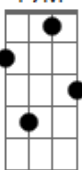

Matheus e Kauan - Não Vitalício (Nunca Mais) (Part. Mari Fernandez)

tom: Bbm (forma dos acordes no tom de Am)
Capostraste na 1ª casa
Intro: F Am G

[Primeira Parte]

F7M Am
Eu tenho raiva de você
Em7
Porque cê beija bem demais
G
Na cama cê tem o poder
F
De tirar minha paz
Dm
Mas dessa vez prometo que é pra sempre
Am
Você não vai entrar na minha mente
Esse meu não agora é vitalício
G
Mas é sempre isso

[Refrão]

Am F
Juro que eu não volto nunca mais
C
Olha eu beijando na boca do nunca mais
G
Olha eu tirando a roupa do nunca mais
Am F
Eu juro que eu não corro mais atrás
C
Olha eu correndo pra casa do nunca mais
G
Olha eu me acabando na cama do nunca mais
(Am F C Em)

[Primeira Parte]

F Am
Eu tenho raiva de você

Acordes

F7M

© ukulele-chords.com