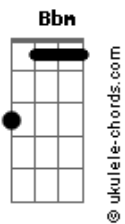

Matheus e Kauan - Não Vitalício (Nunca Mais) (Part. Mari Fernandez)

tom: ^{Bbm} (forma dos acordes no tom de Am)
Capostraste na 1ª casa
Intro: F Am G

[Primeira Parte]

^{F7M} Eu tenho raiva de você ^{Am}
Porque cê beija bem demais ^{Em7}
Na cama cê tem o poder ^G
De tirar minha paz ^F
Mas dessa vez prometo que é pra sempre ^{Dm}
Você não vai entrar na minha mente ^{Am}
Esse meu não agora é vitalício
Mas é sempre isso ^G

[Refrão]

^{Am} Juro que eu não volto nunca mais ^F
Olha eu beijando na boca do nunca mais ^C
Olha eu tirando a roupa do nunca mais ^G
Eu juro que eu não corro mais atrás ^{Am} ^F
Olha eu correndo pra casa do nunca mais ^C
Olha eu me acabando na cama do nunca mais ^G
(Am F C Em)

[Primeira Parte]

^F Eu tenho raiva de você ^{Am}

Acordes

Porque cê beija bem demais ^{Em7}
Na cama cê tem o poder ^G
De tirar minha paz ^F
Mas dessa vez prometo que é pra sempre ^{Dm}
Você não vai entrar na minha mente ^{Am}
Esse meu não agora é vitalício
Mas é sempre isso ^G

[Refrão]

^{Am} Juro que eu não volto nunca mais ^F
Olha eu beijando na boca do nunca mais ^C
Olha eu tirando a roupa do nunca mais ^G
Eu juro que eu não corro mais atrás ^{Am} ^F
Olha eu correndo pra casa do nunca mais ^C
Olha eu me acabando na cama do nunca mais ^G
Juro que eu não volto nunca mais ^{Am} ^F
Olha eu beijando na boca do nunca mais ^C
Olha eu tirando a roupa do nunca mais ^G
Juro que eu não corro mais atrás ^{Am} ^F
Olha eu correndo pra casa do nunca mais ^C
Olha eu me acabando na cama do nunca mais ^G ^{Am}

[Final] F C Em Am