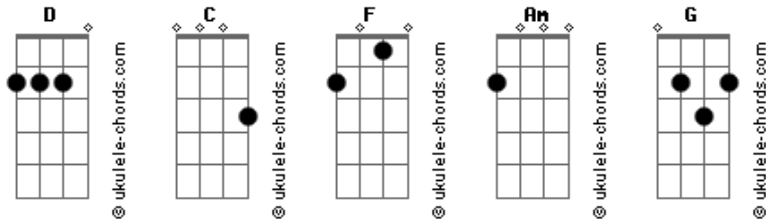

Matheus e Kauan - Não Recomendo

tom:
 D (forma dos acordes no tom de C)
 Capostrate na 2ª casa
 Intro: F C Am G

F
 Eu tô acompanhando uma má companhia
 C
 Eu tô me apegando a uma desapegada
 Am
 E sei que algo sério com alguém assim
 G
 É o mesmo que nada

F C
 Mas como é que nega um trenzão desse na cama
 Am G
 Que beija, que morde e arranha pra marcar
 F Am
 Mas se faz gostoso do tanto que engana
 G
 Então tá

[Refrão]

Am
 Não vale nada, mas eu pego de novo
 F
 É sem vergonha, mas tô sempre querendo
 C
 Eu não me arrependo

Acordes

G
 Mas não recomendo
 F C
 Mas como é que nega um trenzão desse na cama
 Am G
 Que beija, que morde e arranha pra marcar
 F Am
 Mas se faz gostoso do tanto que engana
 G
 Então tá

[Refrão]

Am
 Não vale nada, mas eu pego de novo
 F
 É sem vergonha, mas tô sempre querendo
 C
 Eu não me arrependo
 G
 Mas não recomendo