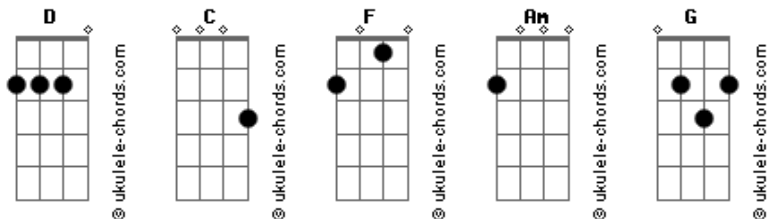

# Matheus e Kauan - Não Recomendo

tom:  
 D (forma dos acordes no tom de C )  
 Capostrate na 2ª casa  
 Intro: F C Am G

F  
 Eu tô acompanhando uma má companhia  
 C  
 Eu tô me apegando a uma desapegada  
 Am  
 E sei que algo sério com alguém assim  
 G  
 É o mesmo que nada

F C  
 Mas como é que nega um trenzão desse na cama  
 Am G  
 Que beija, que morde e arranha pra marcar  
 F Am  
 Mas se faz gostoso do tanto que engana  
 G  
 Então tá

[Refrão]

Am  
 Não vale nada, mas eu pego de novo  
 F  
 É sem vergonha, mas tô sempre querendo  
 C  
 Eu não me arrependo

## Acordes

G  
 Mas não recomendo

F C  
 Mas como é que nega um trenzão desse na cama  
 Am G  
 Que beija, que morde e arranha pra marcar  
 F Am  
 Mas se faz gostoso do tanto que engana  
 G  
 Então tá