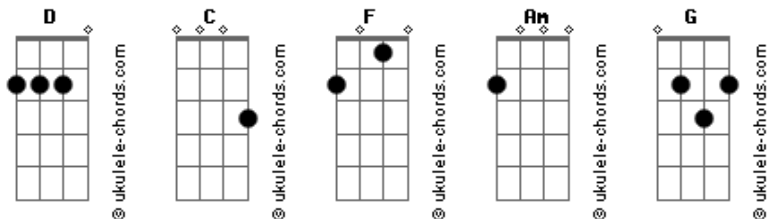

# Matheus e Kauan - Não Recomendo

tom:  
 D (forma dos acordes no tom de C )  
 Capostrate na 2ª casa  
 Intro: F C Am G

F  
 Eu tô acompanhando uma má companhia  
 C  
 Eu tô me apegando a uma desapegada  
 Am  
 E sei que algo sério com alguém assim  
 G  
 É o mesmo que nada

F C  
 Mas como é que nega um trenzão desse na cama  
 Am G  
 Que beija, que morde e arranha pra marcar  
 F Am  
 Mas se faz gostoso do tanto que engana  
 G  
 Então tá

[Refrão]

Am  
 Não vale nada, mas eu pego de novo  
 F  
 É sem vergonha, mas tô sempre querendo  
 C  
 Eu não me arrependo

## Acordes

G  
 Mas não recomendo  
 F C  
 Mas como é que nega um trenzão desse na cama  
 Am G  
 Que beija, que morde e arranha pra marcar  
 F Am  
 Mas se faz gostoso do tanto que engana  
 G  
 Então tá