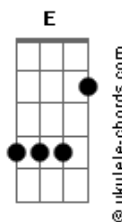

# Matheus e Kauan - Não Recomendo

tom:

Intro: **Bm** **G** **Bm**

**D**  
Eu tô acompanhando uma má companhia  
**G**  
Eu tô me apegando a uma desapegada  
**Bm**  
E sei que algo sério com alguém assim  
**A**  
É o mesmo que nada

**G** **D**  
Mas como é que nega um trezão desse na cama  
**Bm** **E**  
Que beija, que morde e arranha pra marcar  
**G** **D**  
Mas se faz gostoso do tanto que engana  
**A**  
Então tá

**Bm**  
Não vale nada, mas eu pego de novo  
**G**  
É sem vergonha, mas tô sempre querendo  
**D**  
Eu não me arrependo  
**A**  
Mas não recomendo

## Acordes

**G** **D**  
Mas como é que nega um trezão desse na cama  
**Bm** **E**  
Que beija, que morde e arranha pra marcar  
**G** **D**  
Mas se faz gostoso do tanto que engana  
**A**  
Então tá