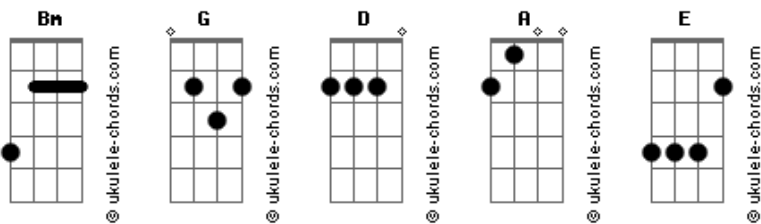

Matheus e Kauan - Não Recomendo

tom:

Intro: **Bm** **G** **Bm**

D
Eu tô acompanhando uma má companhia
G
Eu tô me apegando a uma desapegada
Bm
E sei que algo sério com alguém assim
A
É o mesmo que nada

G **D**
Mas como é que nega um trezão desse na cama
Bm **E**
Que beija, que morde e arranha pra marcar
G **D**
Mas se faz gostoso do tanto que engana
A
Então tá

Bm
Não vale nada, mas eu pego de novo
G
É sem vergonha, mas tô sempre querendo
D
Eu não me arrependo
A
Mas não recomendo

Bm
Não vale nada, mas eu pego de novo
G
É sem vergonha, mas tô sempre querendo
D
Eu não me arrependo
A
Mas não recomendo

(**Bm** **G** **D** **A**)

Acordes

G **D**
Mas como é que nega um trezão desse na cama
Bm **E**
Que beija, que morde e arranha pra marcar
G **D**
Mas se faz gostoso do tanto que engana
A
Então tá

Bm
Não vale nada, mas eu pego de novo
G
É sem vergonha, mas tô sempre querendo
D
Eu não me arrependo
A
Mas não recomendo