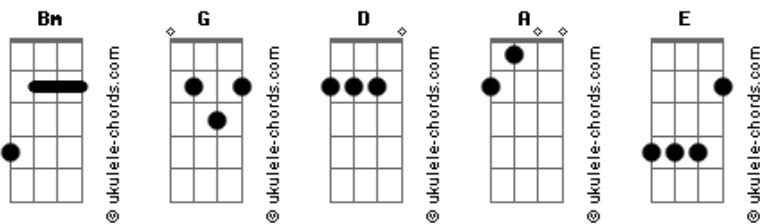

Matheus e Kauan - Não Recomendo

tom:

Intro: **Bm** **G** **Bm**

D
Eu tô acompanhando uma má companhia
G
Eu tô me apegando a uma desapegada
Bm
E sei que algo sério com alguém assim
A
É o mesmo que nada

G **D**
Mas como é que nega um trezão desse na cama
Bm **E**
Que beija, que morde e arranha pra marcar
G **D**
Mas se faz gostoso do tanto que engana
A
Então tá

Bm
Não vale nada, mas eu pego de novo
G
É sem vergonha, mas tô sempre querendo
D
Eu não me arrependo
A
Mas não recomendo

Bm
Não vale nada, mas eu pego de novo
G
É sem vergonha, mas tô sempre querendo
D
Eu não me arrependo
A
Mas não recomendo

(**Bm** **G** **D** **A**)

Acordes

G **D**
Mas como é que nega um trezão desse na cama
Bm **E**
Que beija, que morde e arranha pra marcar
G **D**
Mas se faz gostoso do tanto que engana
A
Então tá

Bm
Não vale nada, mas eu pego de novo
G
É sem vergonha, mas tô sempre querendo
D
Eu não me arrependo
A
Mas não recomendo

Bm
Não vale nada, mas eu pego de novo
G
É sem vergonha, mas tô sempre querendo
D
Eu não me arrependo
A
Mas não recomendo

Bm
Não vale nada, mas eu pego de novo
G
É sem vergonha, mas tô sempre querendo
D
Eu não me arrependo
A
Mas não recomendo

(**Bm** **G**)
D
Eu não me arrependo
A **Bm**
Mas não recomendo