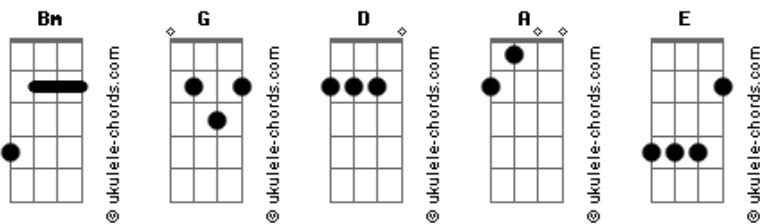

# Matheus e Kauan - Não Recomendo

tom:

Intro: **Bm** **G** **Bm**

**D**  
Eu tô acompanhando uma má companhia  
**G**  
Eu tô me apegando a uma desapegada  
**Bm**  
E sei que algo sério com alguém assim  
**A**  
É o mesmo que nada

**G** **D**  
Mas como é que nega um trezão desse na cama  
**Bm** **E**  
Que beija, que morde e arranha pra marcar  
**G** **D**  
Mas se faz gostoso do tanto que engana  
**A**  
Então tá

**Bm**  
Não vale nada, mas eu pego de novo  
**G**  
É sem vergonha, mas tô sempre querendo  
**D**  
Eu não me arrependo  
**A**  
Mas não recomendo

## Acordes

**G** **D**  
Mas como é que nega um trezão desse na cama  
**Bm** **E**  
Que beija, que morde e arranha pra marcar  
**G** **D**  
Mas se faz gostoso do tanto que engana  
**A**  
Então tá