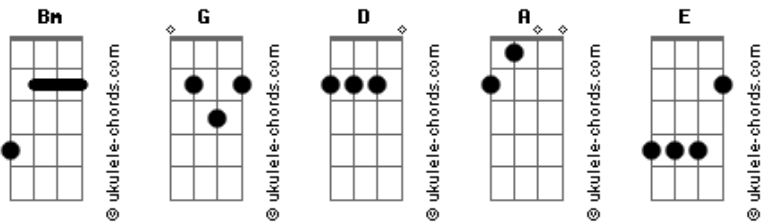

# Matheus e Kauan - Não Recomendo

tom:

Intro: **Bm** **G** **Bm**

**D**  
Eu tô acompanhando uma má companhia  
**G**  
Eu tô me apegando a uma desapegada  
**Bm**  
E sei que algo sério com alguém assim  
**A**  
É o mesmo que nada

**G** **D**  
Mas como é que nega um trezão desse na cama  
**Bm** **E**  
Que beija, que morde e arranha pra marcar  
**G** **D**  
Mas se faz gostoso do tanto que engana  
**A**  
Então tá

**Bm**  
Não vale nada, mas eu pego de novo  
**G**  
É sem vergonha, mas tô sempre querendo  
**D**  
Eu não me arrependo  
**A**  
Mas não recomendo

## Acordes

**G** **D**  
Mas como é que nega um trezão desse na cama  
**Bm** **E**  
Que beija, que morde e arranha pra marcar  
**G** **D**  
Mas se faz gostoso do tanto que engana  
**A**  
Então tá