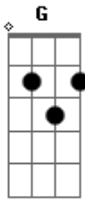

Matheus e Kauan - Meu Melhor Erro

Tom: G
Intro: G D Am C

G
Dai que estou parado em sua frente
Só que agora é diferente Am
O que aconteceu com o a gente C
É coisa pra ninguém acreditar G D

G
A mesma boca que te difamou
Agora ta te desejando Am
Eu to ate me estranhando C
Vão começar a me julgar G

Pré-Refrão:

Am
A gente nunca tinha dado certo em nada
Você me ofendia eu sempre te xingava C
Opostos são opostos Am
Hoje eu digo que aposto nesse amor C
Pensando que era ódio D

Refrão 2x:

G
Não da pra escolher

Te amo sem querer
D
Amo quem eu quiser

eu to gostando e que se dane todo mundo Am
meu melhor erro foi voce C

Acordes