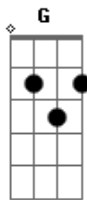

Matheus e Kauan - Meu Melhor Erro

Tom: G
Intro: G D Am C

G
Dai que estou parado em sua frente

Só que agora é diferente

O que aconteceu com o a gente

É coisa pra ninguém acreditar

G
A mesma boca que te difamou

Agora ta te desejando

Eu to ate me estranhando

Vão começar a me julgar

Pré-Refrão:

Am
A gente nunca tinha dado certo em nada

Você me ofendia eu sempre te xingava

Opostos são opostos

Hoje eu digo que aposto nesse amor

Pensando que era ódio

Refrão 2x:

G
Não da pra escolher

Te amo sem querer

D
Amo quem eu quiser

eu to gostando e que se dane todo mundo

meu melhor erro foi voce

Acordes