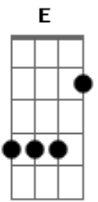

Matheus e Kauan - Mágica

Tom: **A**

Eu já perdi **A** muitos amigos
Por causa de você

Eu já perdi foi muitas noites de farra **E**
Gbm

Abri mão da minha melhor fase
Pra ficar grudado

D
Apegado em você

Se quer saber se eu me arrependo **A**
Eu não **E**

Se troco essa nossa vida
Troco não

Gbm
Que longe de você é tudo mais ou menos
Se eu ganhar o mundo
D
Sem você eu tô perdendo

A
Que um beijo seu pesa mais, muito mais

E
Que um fim de semana na boate louco

Gbm
E que ninguém satisfaz, não faz

D
A mágica que você faz com meu corpo

A
Eu perdi tudo mas ganhei em dobro

Acordes

© ukulele-chords.com

© ukulele-chords.com

© ukulele-chords.com

© ukulele-chords.com