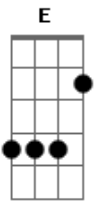

Matheus e Kauan - Mágica

Tom: **A**

Eu já perdi **A** muitos amigos
Por causa de você

Eu já perdi foi muitas noites de farra **E**
Gbm

Abri mão da minha melhor fase
Pra ficar grudado

D
Apegado em você

Se quer saber se eu me arrependo **A**
Eu não **E**

Se troco essa nossa vida
Troco não

Gbm
Que longe de você é tudo mais ou menos
Se eu ganhar o mundo
D
Sem você eu tô perdendo

A
Que um beijo seu pesa mais, muito mais

E
Que um fim de semana na boate louco

Gbm
E que ninguém satisfaz, não faz

D
A mágica que você faz com meu corpo

A
Eu perdi tudo mas ganhei em dobro

Acordes

© ukulele-chords.com

© ukulele-chords.com

© ukulele-chords.com

© ukulele-chords.com