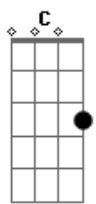

Matheus e Kauan - Litrão

tom:
 D (forma dos acordes no tom de Db)
 Capostraste na 1ª casa
 Intro: F G

C G
 Não sou de fazer ameaça
 F
 Mas seu beijo vai ter volta
 C G
 Não to querendo te apressar
 Am
 Mas minha vida já ta pronta

F
 Tá na sua mão

G
 Vai escolher amanhecer na farra
 Am
 Ou no meu colchão

[Solo] F G Am C

F
 Eu tenho certeza vai ser de primeira
 G
 Se a gente ficar é menos uma
 Am
 Solteira nesse mundo
 E menos um vagabundo!

C
 Ou descer até o chão, sozinha!
 Você quer ser da bagaceira ou quer ser minha!

F
 Você decide a minha boca ou a do litrão
 G
 Cê quer dançar comigo

C
 Ou descer até o chão, sozinha!
 Você quer ser da bagaceira ou quer ser minha!

F
 Tá na sua mão
 G
 Vai escolher amanhecer na farra
 Am
 Ou no meu colchão

Acordes

© ukulele-chords.com

© ukulele-chords.com

© ukulele-chords.com

© ukulele-chords.com

© ukulele-chords.com

© ukulele-chords.com