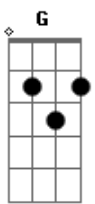

© ukulele-chords.com