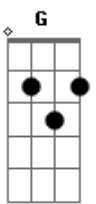

© ukulele-chords.com