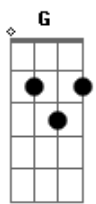

Matheus e Kauan - Litrão

tom:
 D (forma dos acordes no tom de Db)
 Capostraste na 1ª casa
 Intro: F G

C G
 Não sou de fazer ameaça
 F
 Mas seu beijo vai ter volta
 C G
 Não to querendo te apressar
 Am
 Mas minha vida já ta pronta

F
 Tá na sua mão

G
 Vai escolher amanhecer na farra
 Am
 Ou no meu colchão

[Solo] F G Am C

F
 Eu tenho certeza vai ser de primeira
 G
 Se a gente ficar é menos uma
 Am
 Solteira nesse mundo
 E menos um vagabundo!

C
 Ou descer até o chão, sozinha!
 Você quer ser da bagaceira ou quer ser minha!

F
 Você decide a minha boca ou a do litrão
 G
 Cê quer dançar comigo

C
 Ou descer até o chão, sozinha!
 Você quer ser da bagaceira ou quer ser minha!

F
 Tá na sua mão
 G
 Vai escolher amanhecer na farra
 Am
 Ou no meu colchão

Acordes

© ukulele-chords.com

© ukulele-chords.com

© ukulele-chords.com

© ukulele-chords.com

© ukulele-chords.com

© ukulele-chords.com