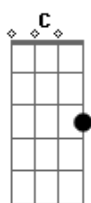

© ukulele-chords.com