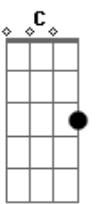

© ukulele-chords.com