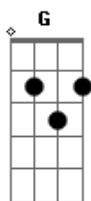

Matheus e Kauan - Litrão

tom:
 D (forma dos acordes no tom de Db)
 Capostraste na 1ª casa
 Intro: F G

C G
 Não sou de fazer ameaça
 F
 Mas seu beijo vai ter volta
 C G
 Não to querendo te apressar
 Am
 Mas minha vida já ta pronta

F
 Tá na sua mão

G
 Vai escolher amanhecer na farra
 Am
 Ou no meu colchão
 [Solo] F G Am C

F
 Eu tenho certeza vai ser de primeira
 G
 Se a gente ficar é menos uma
 Am
 Solteira nesse mundo
 E menos um vagabundo!

F
 Você quer ser da bagaceira ou quer ser minha!
 G
 Você decide a minha boca ou a do litrão
 C
 Cê quer dançar comigo
 C
 Ou descer até o chão, sozinha!
 Você quer ser da bagaceira ou quer ser minha!

F
 Tá na sua mão
 G
 Vai escolher amanhecer na farra
 Am
 Ou no meu colchão

Acordes

© ukulele-chords.com

© ukulele-chords.com

© ukulele-chords.com

© ukulele-chords.com

© ukulele-chords.com

© ukulele-chords.com