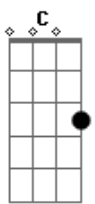

© ukulele-chords.com