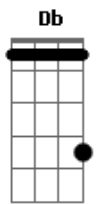

© ukulele-chords.com