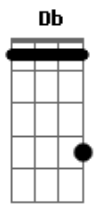

Matheus e Kauan - Litrão

tom:
 D (forma dos acordes no tom de Db)
 Capostraste na 1ª casa
 Intro: F G

C G
 Não sou de fazer ameaça
 F
 Mas seu beijo vai ter volta
 C G
 Não to querendo te apressar
 Am
 Mas minha vida já ta pronta

F
 Você decide a minha boca ou a do litrão
 G
 Cê quer dançar comigo

C
 Ou descer até o chão, sozinha!
 Você quer ser da bagaceira ou quer ser minha!

F
 Você decide a minha boca ou a do litrão
 G
 Cê quer dançar comigo

C
 Ou descer até o chão, sozinha!
 Você quer ser da bagaceira ou quer ser minha!

F
 Você decide a minha boca ou a do litrão
 G
 Cê quer dançar comigo

C
 Ou descer até o chão, sozinha!
 Você quer ser da bagaceira ou quer ser minha!

F
 Tá na sua mão
 G
 Vai escolher amanhecer na farra
 Am
 Ou no meu colchão

Acordes

© ukulele-chords.com

© ukulele-chords.com

© ukulele-chords.com

© ukulele-chords.com

© ukulele-chords.com

© ukulele-chords.com