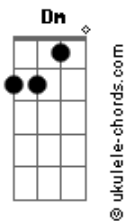

Matheus e Kauan - Imagina a Sentada

tom:

Intro: Am G C
Am G C

[Primeira Parte]

G Am C
Que estrago é esse que seu beijo fez em mim

G
Dei bobeira, eu me distraí

Am G
Hey, pera aí

C Dm Am G
Deixa eu calcular esse risco direito

G Dm
Se esse beijo já ferrou com tudo, imagina a sentada

Dm Am
Imagina a gente lá na minha sala grudada

G Dm
Se esse beijo já ferrou com tudo, imagina a sentada

(Am G C)
(Am G C)

[Primeira Parte]

Acordes

G Am C
Que estrago é esse que seu beijo fez em mim