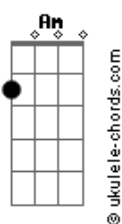

Matheus e Kauan - Imagina a Sentada

tom:

Intro: Am G C
Am G C

[Primeira Parte]

G Am C
Que estrago é esse que seu beijo fez em mim

G
Dei bobeira, eu me distraí

Am G
Hey, pera aí

C Dm Am G
Deixa eu calcular esse risco direito

(não deu tempo)

[Pré-Refrão]

C G
Cê nem perguntou o meu nome

Am G
Não sabe de onde eu vi, nem pra onde eu vou

C G
E já me arranhou, e já me puxou

Am G
Quer sair daqui pra fazer amor

[Refrão]

Dm Am
Imagina só você na minha cama pelada

G Dm
Se esse beijo já ferrou com tudo, imagina a sentada

Dm Am
Imagina a gente lá na minha sala grudada

G Dm
Se esse beijo já ferrou com tudo, imagina a sentada

(Am G C)
(Am G C)

[Primeira Parte]

Acordes

G Am C
Que estrago é esse que seu beijo fez em mim

G
Dei bobeira, eu me distraí

Am G
Hey, pera aí

C Dm Am G
Deixa eu calcular esse risco direito

(não deu tempo)

[Pré-Refrão]

C G
Cê nem perguntou o meu nome

Am G
Não sabe de onde eu vi, nem pra onde eu vou

C G
E já me arranhou, e já me puxou

Am G
Quer sair daqui pra fazer amor

[Refrão]

Dm Am
Imagina só você na minha cama pelada

G Dm
Se esse beijo já ferrou com tudo, imagina a sentada

Dm Am
Imagina a gente lá na minha sala grudada

G Dm
Se esse beijo já ferrou com tudo, imagina a sentada

Dm Am
Imagina só você na minha cama pelada

G Dm
Se esse beijo já ferrou com tudo, imagina a sentada

Dm Am
Imagina a gente lá na minha sala grudada

G Dm
Se esse beijo já ferrou com tudo, imagina a sentada

[Final] Am G C
Am G C