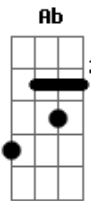

Matheus e Kauan - Gruda, Parece Cola

Tom: **D**
Intro: **G D A Bm A G**
G D A Bm G Bm

Bm **G** **D**
Te avisei, larga de bobeira quer me controlar tá perdendo pontos

A
Amor eu te avisei

Bm **G** **D**
Te avisei, que chegava a hora quero te falar to caindo fora

A
Eu não sou doido não

Bm **G**
Dia e noite no meu pé vê se me dá um tempo

D
Quer me controlar, ciúme exagerado
A G (A Ab G)
Cai fora eu quero paz

(Refrão)

G **D**
Gruda parece cola, me sufoca e agora chora

A
Fica em cima não me dá tempo

Bm **A G**
Tem ciúme até do vento

Acordes

ukulele-chords.com

ukulele-chords.com

ukulele-chords.com

ukulele-chords.com

ukulele-chords.com