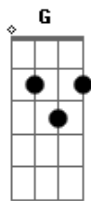

ukulele-chords.com

ukulele-chords.com