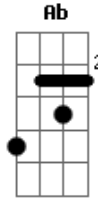

© ukulele-chords.com