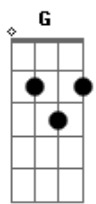

© ukulele-chords.com