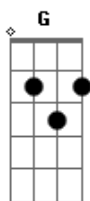

© ukulele-chords.com