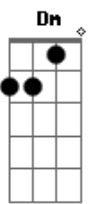

© ukulele-chords.com