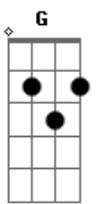

© ukulele-chords.com