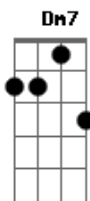

© ukulele-chords.com