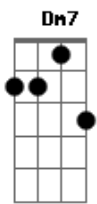

© ukulele-chords.com