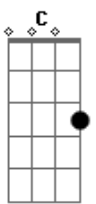

© ukulele-chords.com