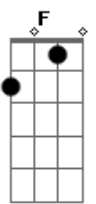

© ukulele-chords.com