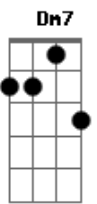

© ukulele-chords.com