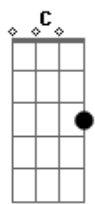

© ukulele-chords.com