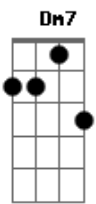

© ukulele-chords.com