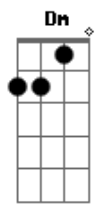

Matheus e Kauan - Greve de Sono

tom:

Intro: Am G Dm F G

[Primeira Parte]

Am G
Cama grande pois é era pra dois
Dm F
Mas você escolheu dormir sozinha
Am G
Tenta se aquecer com o cobertor
Dm F
Mas em pleno verão o que te esfria é falta minha

[Pré-Refrão]

Dm F
Aí você acorda no meio da noite
C G
Abraçando o vácuo sem ninguém do lado
Dm G
Sono leve e coração pesado

[Refrão]

Dm7 F
Cê vai passar noites em claro ah vai
C G
É que a saudade da sua cama não sai
Dm7 F
Cê vai fazer greve de sono pra não ter perigo
C G
É que se pregar o olho vai sonhar comigo
Dm7 F
Cê vai passar noites em claro ah vai
C G
É que a saudade da sua cama não sai
Dm7 F
Cê vai fazer greve de sono pra não ter perigo
C G
É que se pregar o olho vai sonhar comigo
(Dm7 F C G)

[Pré-Refrão]

Dm F
Aí você acorda no meio da noite
C G
Abraçando o vácuo sem ninguém do lado
Dm G
Sono leve e coração pesado

[Refrão]

Dm7 F
Cê vai passar noites em claro ah vai
C G
É que a saudade da sua cama não sai
Dm7 F
Cê vai fazer greve de sono pra não ter perigo
C G
É que se pregar o olho vai sonhar comigo
Dm7 F
Cê vai passar noites em claro ah vai
C G
É que a saudade da sua cama não sai
Dm7 F
Cê vai fazer greve de sono pra não ter perigo
C G
É que se pregar o olho vai sonhar comigo
(Dm7 F)
C G
É que a saudade da sua cama não sai
Dm7 F
Cê vai fazer greve de sono pra não ter perigo
C G
É que se pregar o olho vai sonhar comigo
(Dm7 F C)
(Dm7 G Am)

Acordes

© ukulele-chords.com

© ukulele-chords.com

© ukulele-chords.com

© ukulele-chords.com

© ukulele-chords.com

© ukulele-chords.com