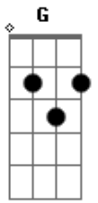

© ukulele-chords.com