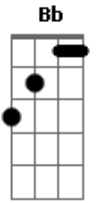

© ukulele-chords.com