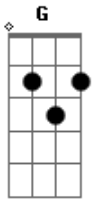

De camisa larga e boné pra trás

G

Bem na hora da novela que a senhora gosta mais

D

Faz 3 dias que eu não durmo direito

A

Sua filha me deixou desse jeito

Bm

E o que ela mais fala é que a senhora é brava

G

Mas hoje eu não vou aceitar levar um não pra casa

Acordes

© ukulele-chords.com

© ukulele-chords.com

© ukulele-chords.com

© ukulele-chords.com