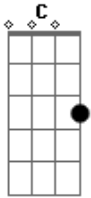

Matheus e Kauan - Do Teto Ao Chão

Tom: C

^C
O relógio sem pilha na parede diz que
O tempo não importa se você não tá aqui
Nosso porta retrato com vidro quebrado ^{Am}
Da última briga me fez refletir
^F
Em todo o canto dessa casa ainda tem você
^G
No som tá no replay a que mais gosta do CD
^F
Tá tudo do mesmo jeitinho que você deixou
^G

A cama bagunçada depois de uma noite de amor

Depois do nosso amor ^{Fm}
{Refrão}
^C
Finjo que não, mas do teto ao chão
^{Dm}
Só vem lembranças de você
^F
Até ando tentando te esquecer
^C
Mas vou vivendo sem querer viver
Vou levando sem você

Acordes

© ukulele-chords.com