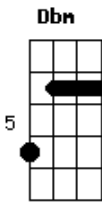

© ukulele-chords.com