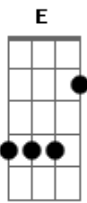

Matheus e Kauan - Distância Cruel

Tom: Gb

(com acordes na forma de E)

Capostrate na 2ª casa

Intro: A E Dbm B

Você de lá e eu de cá

Olhando o mesmo céu

Que distância cruel

B

A

E

B

Dbm Só preciso de você

Metade do meu coração só quer te ver de novo

E a outra só pensa em você

Não tem nenhum espaço pra eu amar alguém de novo

Em mim só existe você

E nessas horas meu sorriso é passageiro

É aí que eu percebo

A falta que me faz você

E nessas horas que eu nem ligo pra dinheiro

Pra eu me sentir inteiro

Acordes

© ukulele-chords.com