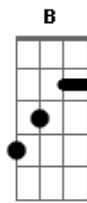

© ukulele-chords.com