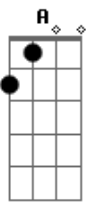

© ukulele-chords.com