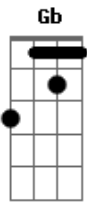

B

A

E

B

Dbm Só preciso de você

Metade do meu coração só quer te ver de novo

E a outra só pensa em você

Não tem nenhum espaço pra eu amar alguém de novo

Em mim só existe você

E nessas horas meu sorriso é passageiro

É aí que eu percebo

A falta que me faz você

E nessas horas que eu nem ligo pra dinheiro

Pra eu me sentir inteiro

Acordes

© ukulele-chords.com