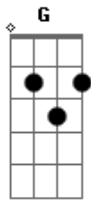

Matheus e Kauan - Decide Ai

Tom: C
Intro: Am G F E

Am
O relógio ta girando, ta girando, ta girando e eu aqui perdendo tempo

F
Cheguei no meu limite se não mudar sua postura eu vou embora correndo

G F
Já ta pronta a minha mala e não to levando nada do que é seu
G Am
Nada que me deu

F
No supermercado não vai me comprar
G
Na farmácia não vende remédio pra saúde.

Am G F E

Acordes

© ukulele-chords.com

© ukulele-chords.com

© ukulele-chords.com

© ukulele-chords.com

© ukulele-chords.com