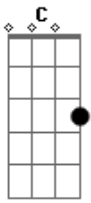

Matheus e Kauan - Decide Ai

Tom: C
Intro: Am G F E

Am
O relógio ta girando, ta girando, ta girando e eu aqui perdendo tempo

F
Cheguei no meu limite se não mudar sua postura eu vou embora correndo

G F
Já ta pronta a minha mala e não to levando nada do que é seu
G Am
Nada que me deu

Am G
Eu não vou te esquecer em questão de segundo
G F G
Mas pra facilitar pego minhas coisas e sumo, eu sumo

Am G
Decide ai, enquanto eu vou dar uma volta na cidade
G F
Mais pense bem pra depois não se arrepender

F
No supermercado não vai me comprar
G
Na farmácia não vende remédio pra saúde.

Am G F E

Acordes

© ukulele-chords.com