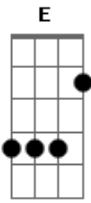

Matheus e Kauan - Decide Ai

Tom: C
Intro: Am G F E

Am
O relógio ta girando, ta girando, ta girando e eu aqui perdendo tempo

F
Cheguei no meu limite se não mudar sua postura eu vou embora correndo

G F
Já ta pronta a minha mala e não to levando nada do que é seu
G Am
Nada que me deu

F
No supermercado não vai me comprar
G
Na farmácia não vende remédio pra saúde.

Am G F E

Acordes

© ukulele-chords.com

© ukulele-chords.com

© ukulele-chords.com

© ukulele-chords.com

© ukulele-chords.com