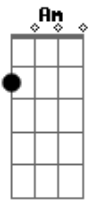

Matheus e Kauan - Decide Ai

Tom: C
Intro: Am G F E

Am
O relógio ta girando, ta girando, ta girando e eu aqui perdendo tempo

F
Cheguei no meu limite se não mudar sua postura eu vou embora correndo

G F
Já ta pronta a minha mala e não to levando nada do que é seu
G Am
Nada que me deu

Am G
Eu não vou te esquecer em questão de segundo
G F G
Mas pra facilitar pego minhas coisas e sumo, eu sumo

Am G
Decide ai, enquanto eu vou dar uma volta na cidade
G F
Mais pense bem pra depois não se arrepender

F
No supermercado não vai me comprar
G
Na farmácia não vende remédio pra saúde.

Am G F E

Acordes

© ukulele-chords.com

© ukulele-chords.com

© ukulele-chords.com

© ukulele-chords.com

© ukulele-chords.com