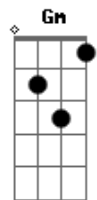

Matheus e Kauan - Cronômetro

tom:

Tá vendo essa garrafa na mesa?
Ela vai ser meu cronômetro
Contagem regressiva, a minha ampulheta
Assim que cê sair da minha vida
E a porta da sala fazer: Pá!
Essa tampinha aqui vai fazer: Cleck!
E os segundos pra você se arrepender
Vão ser contados nos seiscentos ml

Acordes

© ukulele-chords.com

© ukulele-chords.com

© ukulele-chords.com

© ukulele-chords.com

© ukulele-chords.com

© ukulele-chords.com

Essa tampinha aqui vai fazer: Cleck!
E os segundos pra você se arrepender
Vão ser contados nos seiscentos ml
E nos primeiros duzentos
A espuma sobe no meu copo
E você vai saindo sem ressentimento
Ó meus gole, ó seu tempo
Nos segundos duzentos
Vai entrar no carro enquanto cai no choro
Vai caindo no meu esquecimento
Ó meus gole, ó seu tempo escorrendo
E nos primeiros duzentos
A espuma sobe no meu copo
E você vai saindo sem ressentimento
Ó meus gole, ó seu tempo
Nos segundos duzentos
Vai entrar no carro enquanto cai no choro
Vai caindo no meu esquecimento
Ó meus gole, ó seu tempo escorrendo
E quando faltar só um copo pra garrafa acabar
Acabou seu tempo, acabou a gente
Porque amor frio e cerveja quente
Eu deixo pra outro tomar
Eu deixo pra outro pegar e amar
Eu deixo pra lá
(Eu deixo pra lá)