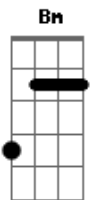

© ukulele-chords.com