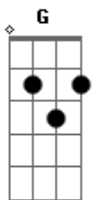

Matheus e Kauan - Cronômetro

tom:

Tá vendo essa garrafa na mesa?
Ela vai ser meu cronômetro
Contagem regressiva, a minha ampulheta
Assim que cê sair da minha vida
E a porta da sala fazer: Pá!
Essa tampinha aqui vai fazer: Cleck!
E os segundos pra você se arrepender
Vão ser contados nos seiscentos ml

Nos primeiros duzentos
A espuma sobe no meu copo
E você vai saindo sem ressentimento
Ó meus gole, ó seu tempo
Nos segundos duzentos
Vai entrar no carro enquanto cai no choro
Vai caindo no meu esquecimento
Ó meus gole, ó seu tempo escorrendo

E quando faltar só um copo pra garrafa acabar
Acabou seu tempo, acabou a gente
Porque amor frio e cerveja quente
Eu deixo pra outro tomar
Eu deixo pra outro pegar e amar
Eu deixo pra lá
Assim que cê sair da minha vida
E a porta da sala fazer: Pá!

Acordes

© ukulele-chords.com

© ukulele-chords.com

© ukulele-chords.com

© ukulele-chords.com

© ukulele-chords.com

© ukulele-chords.com

Essa tampinha aqui vai fazer: Cleck!
E os segundos pra você se arrepender
Vão ser contados nos seiscentos ml
E nos primeiros duzentos
A espuma sobe no meu copo
E você vai saindo sem ressentimento
Ó meus gole, ó seu tempo
Nos segundos duzentos
Vai entrar no carro enquanto cai no choro
Vai caindo no meu esquecimento
Ó meus gole, ó seu tempo escorrendo
E nos primeiros duzentos
A espuma sobe no meu copo
E você vai saindo sem ressentimento
Ó meus gole, ó seu tempo
Nos segundos duzentos
Vai entrar no carro enquanto cai no choro
Vai caindo no meu esquecimento
Ó meus gole, ó seu tempo escorrendo
E quando faltar só um copo pra garrafa acabar
Acabou seu tempo, acabou a gente
Porque amor frio e cerveja quente
Eu deixo pra outro tomar
Eu deixo pra outro pegar e amar
Eu deixo pra lá
(Eu deixo pra lá)