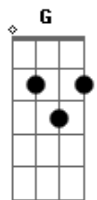

© ukulele-chords.com