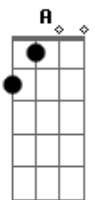

Acordes

© ukulele-chords.com

© ukulele-chords.com

© ukulele-chords.com

© ukulele-chords.com

© ukulele-chords.com

© ukulele-chords.com

Essa tampinha aqui vai fazer: Cleck!
E os segundos pra você se arrepender
Vão ser contados nos seiscentos ml
E nos primeiros duzentos
A espuma sobe no meu copo
E você vai saindo sem ressentimento
Ó meus gole, ó seu tempo
Nos segundos duzentos
Vai entrar no carro enquanto cai no choro
Vai caindo no meu esquecimento
Ó meus gole, ó seu tempo escorrendo
E nos primeiros duzentos
A espuma sobe no meu copo
E você vai saindo sem ressentimento
Ó meus gole, ó seu tempo
Nos segundos duzentos
Vai entrar no carro enquanto cai no choro
Vai caindo no meu esquecimento
Ó meus gole, ó seu tempo escorrendo
E quando faltar só um copo pra garrafa acabar
Acabou seu tempo, acabou a gente
Porque amor frio e cerveja quente
Eu deixo pra outro tomar
Eu deixo pra outro pegar e amar
Eu deixo pra lá
(Eu deixo pra lá)