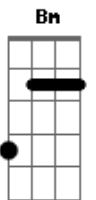

© ukulele-chords.com