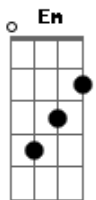

Matheus e Kauan - Cronômetro

tom:

Tá vendo essa garrafa na mesa?
Ela vai ser meu cronômetro
Contagem regressiva, a minha ampulheta
Assim que cê sair da minha vida
E a porta da sala fazer: Pá!
Essa tampinha aqui vai fazer: Cleck!
E os segundos pra você se arrepender
Vão ser contados nos seiscentos ml

Acordes

© ukulele-chords.com

© ukulele-chords.com

© ukulele-chords.com

© ukulele-chords.com

© ukulele-chords.com

© ukulele-chords.com

Essa tampinha aqui vai fazer: Cleck!
E os segundos pra você se arrepender
Vão ser contados nos seiscentos ml
E nos primeiros duzentos
A espuma sobe no meu copo
E você vai saindo sem ressentimento
Ó meus gole, ó seu tempo
Nos segundos duzentos
Vai entrar no carro enquanto cai no choro
Vai caindo no meu esquecimento
Ó meus gole, ó seu tempo escorrendo
E nos primeiros duzentos
A espuma sobe no meu copo
E você vai saindo sem ressentimento
Ó meus gole, ó seu tempo
Nos segundos duzentos
Vai entrar no carro enquanto cai no choro
Vai caindo no meu esquecimento
Ó meus gole, ó seu tempo escorrendo
E quando faltar só um copo pra garrafa acabar
Acabou seu tempo, acabou a gente
Porque amor frio e cerveja quente
Eu deixo pra outro tomar
Eu deixo pra outro pegar e amar
Eu deixo pra lá
(Eu deixo pra lá)