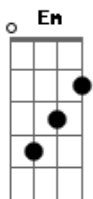

Matheus e Kauan - Coração De Isca

tom:

Intro: Em Bm D A

[Solo]

Aquele eu te amo
 Parecia ser verdade em
 Aquele abraço apertado
 Suspiro forçado
 Então era saudade de alguém
 Tinha que ser logo eu
 A pessoa que mais te entendeu
 Quando "cê" largou dele e sofreu

Quem fez curativo em você fui eu

Tinha que ser logo eu
 Que escolheu pra cair na armadilha
 Logo eu, que te amava e não via malícia

Cê fez meu coração de isca
 Tinha um plano em vista
 Fiz a ponte pra ele voltar
 Eu só fiz o amor dele aumentar

Cê fez meu coração de isca
 Tinha um plano em vista
 E no filme dele e você
 Eu Só fiz papel de dublê
 Vai o oscar de melhor atriz
 Pra você

Acordes

© ukulele-chords.com

© ukulele-chords.com

© ukulele-chords.com