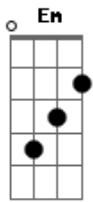

Matheus e Kauan - Coração De Isca

tom:

Intro: Em Bm D A

[Solo]

Aquele eu te amo
 Parecia ser verdade em
 Aquele abraço apertado
 Suspiro forçado
 Então era saudade de alguém
 Tinha que ser logo eu
 A pessoa que mais te entendeu
 Quando "cê" largou dele e sofreu

Quem fez curativo em você fui eu

Tinha que ser logo eu
 Que escolheu pra cair na armadilha
 Logo eu, que te amava e não via malícia

Cê fez meu coração de isca
 Tinha um plano em vista
 Fiz a ponte pra ele voltar
 Eu só fiz o amor dele aumentar

Cê fez meu coração de isca
 Tinha um plano em vista
 E no filme dele e você
 Eu Só fiz papel de dublê
 Vai o oscar de melhor atriz
 Pra você

Acordes

© ukulele-chords.com

© ukulele-chords.com

© ukulele-chords.com