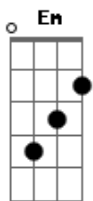

Matheus e Kauan - Coração De Isca

tom:

Intro: Em Bm D A

[Solo]

Aquele eu te amo
 Parecia ser verdade em
 Aquele abraço apertado
 Suspiro forçado
 Então era saudade de alguém
 Tinha que ser logo eu
 A pessoa que mais te entendeu
 Quando "cê" largou dele e sofreu

Quem fez curativo em você fui eu

Tinha que ser logo eu
 Que escolheu pra cair na armadilha
 Logo eu, que te amava e não via malícia

Cê fez meu coração de isca
 Tinha um plano em vista
 Fiz a ponte pra ele voltar
 Eu só fiz o amor dele aumentar

Cê fez meu coração de isca
 Tinha um plano em vista
 E no filme dele e você
 Eu Só fiz papel de dublê
 Vai o oscar de melhor atriz
 Pra você

Acordes

© ukulele-chords.com

© ukulele-chords.com

© ukulele-chords.com