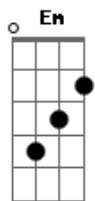

Matheus e Kauan - Coração De Isca

tom:

Intro: Em Bm D A

[Solo]

Aquele eu te amo
 Parecia ser verdade em
 Aquele abraço apertado
 Suspiro forçado
 Então era saudade de alguém
 Tinha que ser logo eu
 A pessoa que mais te entendeu
 Quando "cê" largou dele e sofreu

Quem fez curativo em você fui eu

Tinha que ser logo eu
 Que escolheu pra cair na armadilha
 Logo eu, que te amava e não via malícia

Cê fez meu coração de isca
 Tinha um plano em vista
 Fiz a ponte pra ele voltar
 Eu só fiz o amor dele aumentar

Cê fez meu coração de isca
 Tinha um plano em vista
 E no filme dele e você
 Eu Só fiz papel de dublê
 Vai o oscar de melhor atriz
 Pra você

Acordes

© ukulele-chords.com

© ukulele-chords.com

© ukulele-chords.com