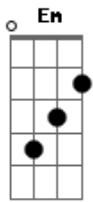

Matheus e Kauan - Coração De Isca

tom:

Intro: Em Bm D A

[Solo]

Aquele eu te amo
Parecia ser verdade em
Aquele abraço apertado
Suspiro forçado
Então era saudade de alguém
Tinha que ser logo eu
A pessoa que mais te entendeu
Quando "cê" largou dele e sofreu

Quem fez curativo em você fui eu

Tinha que ser logo eu
Que escolheu pra cair na armadilha
Logo eu, que te amava e não via malícia

Cê fez meu coração de isca
Tinha um plano em vista
Fiz a ponte pra ele voltar
Eu só fiz o amor dele aumentar

Cê fez meu coração de isca
Tinha um plano em vista
E no filme dele e você
Eu Só fiz papel de dublê
Vai o oscar de melhor atriz
Pra você

Acordes

© ukulele-chords.com