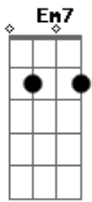

© ukulele-chords.com