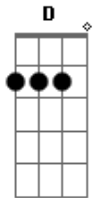

Matheus e Kauan - Cerveja, Sal e Limão

Tom: D
Intro: D G

D G
Cerveja, sal e limão
Bm A
E no último volume o som
Bm G
Eu já perdi a noção do tempo
D A G A
Hoje eu não fui trabalhar e nem pretendo amanhã

D
Que até agora eu não descobri
A
Quantas latas eu vou precisar

Pra te tirar de mim
Bm G
E aceitar o nosso triste fim

Nenhum bar da cidade vende mais pra mim

D
Que até agora eu não descobri
A
Quantas latas eu vou precisar

Pra te tirar de mim
Bm
E aceitar o nosso triste fim

G
Nenhum bar da cidade vende mais pra mim
A D
Prefere o prejuízo que me ver assim

(D A Bm G)

A D
Prefere o prejuízo que me ver assim

[Final] D A Bm A
D

Acordes

© ukulele-chords.com