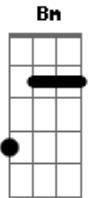

© ukulele-chords.com