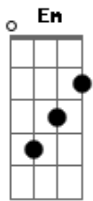

Matheus e Kauan - Bololô

tom:

Em

Em

Em

Tinha tudo pra dar errado e deu, pros dois
Não era pra ser por agora você e eu, mas foi
Eu no meu melhor momento, cê curtindo a vida

Emendando balada, uma boca podia
Mas eu beije na boca do problema

E tinha gosto de cerveja quente com chiclete de menta
Ai fudeu meus esquema, ai fudeu meus esquema

Ah, abandonei os bololô mas como é que não abandona
Com essa oitava maravilha semi-nua na minha cama
Como é que evita, não fica, como é que não ama
Como é que não ama, ah ah ah

Abandonei os bololô mas como é que não abandona
Com essa oitava maravilha semi-nua na minha cama
Como é que evita, não fica, como é que não ama

Acordes

© ukulele-chords.com