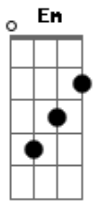

Matheus e Kauan - Bololô

tom:

Em

Em

Em

Tinha tudo pra dar errado e deu, pros dois
 Não era pra ser por agora você e eu, mas foi
 Eu no meu melhor momento, cê curtindo a vida

Emendando balada, uma boca podia
 Mas eu beije na boca do problema

E tinha gosto de cerveja quente com chiclete de menta
 Ai fudeu meus esquema, ai fudeu meus esquema

Ah, abandonei os bololô mas como é que não abandona

Com essa oitava maravilha semi-nua na minha cama
 Como é que evita, não fica, como é que não ama
 Como é que não ama, ah ah ah

Abandonei os bololô mas como é que não abandona
 Com essa oitava maravilha semi-nua na minha cama
 Como é que evita, não fica, como é que não ama

Acordes

© ukulele-chords.com

© ukulele-chords.com

© ukulele-chords.com