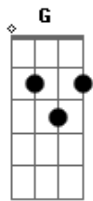

Matheus e Kauan - Bololô

tom:

Em

Em

Em

Tinha tudo pra dar errado e deu, pros dois
 Não era pra ser por agora você e eu, mas foi
 Eu no meu melhor momento, cê curtindo a vida

Emendando balada, uma boca podia
 Mas eu beije na boca do problema

E tinha gosto de cerveja quente com chiclete de menta
 Ai fudeu meus esquema, ai fudeu meus esquema

Ah, abandonei os bololô mas como é que não abandona

Com essa oitava maravilha semi-nua na minha cama
 Como é que evita, não fica, como é que não ama
 Como é que não ama, ah ah ah

Abandonei os bololô mas como é que não abandona
 Com essa oitava maravilha semi-nua na minha cama
 Como é que evita, não fica, como é que não ama

Acordes

© ukulele-chords.com

© ukulele-chords.com

© ukulele-chords.com