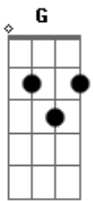

Matheus e Kauan - Bololô

tom:

Em

Em

Em

Tinha tudo pra dar errado e deu, pros dois
 Não era pra ser por agora você e eu, mas foi
 Eu no meu melhor momento, cê curtindo a vida

Emendando balada, uma boca podia
 Mas eu beije na boca do problema

E tinha gosto de cerveja quente com chiclete de menta
 Ai fudeu meus esquema, ai fudeu meus esquema

Ah, abandonei os bololô mas como é que não abandona

Com essa oitava maravilha semi-nua na minha cama
 Como é que evita, não fica, como é que não ama
 Como é que não ama, ah ah ah

Abandonei os bololô mas como é que não abandona
 Com essa oitava maravilha semi-nua na minha cama
 Como é que evita, não fica, como é que não ama

Acordes

© ukulele-chords.com

© ukulele-chords.com

© ukulele-chords.com