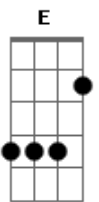

Matheus e Kauan - Batom Na Camisa

Tom: Bb

(com acordes na forma de A)

Capostrate na 1ª casa

Intro: A A

^D
Poxa vida

Só sobrou seu batom na camisa

E os meus olhos vermelhos no espelho^A

E a culpa é sua que não teve dó^{Bm}

^{D A}

Acordes

© ukulele-chords.com

© ukulele-chords.com

© ukulele-chords.com

© ukulele-chords.com

© ukulele-chords.com