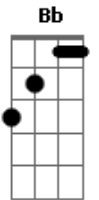

© ukulele-chords.com