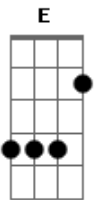

Matheus e Kauan - Batom Na Camisa

Tom: **Bb**

(com acordes na forma de **A**)

Capostrate na 1ª casa

Intro: **A** **A**

D
Poxa vida

Só sobrou seu batom na camisa

E os meus olhos vermelhos no espelho

Já foi mais feliz esse sujeito

D
Oh, que casa vazia

Não sei mais se é noite ou se é dia

Depois que eu plantei tanto amor

Dói demais colher toda essa dor

Bm7
Parece um pesadelo

Pra completar ainda tô no vermelho

E a culpa é sua que não teve dó

D **A**

Acordes

© ukulele-chords.com

© ukulele-chords.com

© ukulele-chords.com

© ukulele-chords.com

© ukulele-chords.com