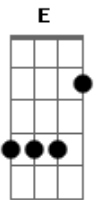

Matheus e Kauan - Batom Na Camisa

Tom: Bb

(com acordes na forma de A)

Capostrate na 1ª casa

Intro: A A

^D
Poxa vida

Só sobrou seu batom na camisa

E os meus olhos vermelhos no espelho^A

Já foi mais feliz esse sujeito^E

^D
Oh, que casa vazia

Não sei mais se é noite ou se é dia

Depois que eu plantei tanto amor^A

Dói demais colher toda essa dor^E

^{Bm7}
Parece um pesadelo

Pra completar ainda tô no vermelho^D

E a culpa é sua que não teve dó^{Bm7}

^{D A}

Acordes

© ukulele-chords.com

© ukulele-chords.com

© ukulele-chords.com

© ukulele-chords.com

© ukulele-chords.com