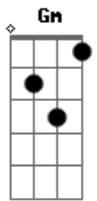

Matheus e Kauan - Auge da Saudade

tom:

Intro: **D** **G** **D**

[Primeira Parte]

D
Você me irrita tanto

G
E me tira do sério

Me mata de ciúmes

Gm
E eu vivo demonstrando que te quero

A
Pensando que cê tá na rua

[Refrão]

G
Aí do nada você chega aqui

A
Mais maluca que você eu nunca vi

Gbm
Pensa que eu acho isso bonito, hein?

Bm
Sua sorte é que eu não vivo sem

G
Aí do nada você deita aqui

A
E quase sem roupa invade o cobertor

Gbm
Cala minha boca com um beijo bom

Bm
E sabe que é tudo que eu desejo amor

[Final] **G** **A** **Gbm** **Bm**

Acordes

© ukulele-chords.com

© ukulele-chords.com

© ukulele-chords.com

© ukulele-chords.com