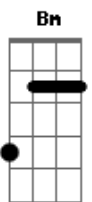

Matheus e Kauan - Auge da Saudade

tom:

Intro: **D** **G** **D**

[Primeira Parte]

D
Você me irrita tanto

G
E me tira do sério

Me mata de ciúmes

Gm
E eu vivo demonstrando que te quero

A
Pensando que cê tá na rua

[Refrão]

G
Aí do nada você chega aqui

A
Mais maluca que você eu nunca vi

Gbm
Pensa que eu acho isso bonito, hein?

Bm
Sua sorte é que eu não vivo sem

G
Aí do nada você deita aqui

A
E quase sem roupa invade o cobertor

Gbm
Cala minha boca com um beijo bom

Bm
E sabe que é tudo que eu desejo amor

[Final] **G A Gbm Bm**

Acordes

© ukulele-chords.com

© ukulele-chords.com

© ukulele-chords.com

© ukulele-chords.com