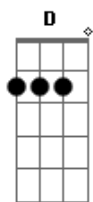

Matheus e Kauan - Auge da Saudade

tom:

Intro: **D** **G** **D**

[Primeira Parte]

D
Você me irrita tanto

G
E me tira do sério

Me mata de ciúmes

Gm
E eu vivo demonstrando que te quero

D
Hoje eu te disse te amo

G
No auge da saudade

Esperei um também

Gm
Você só visualizou minha mensagem

[Pré-Refrão]

Em
E disse nada

Bm
Põe na minha conta outra madrugada

D
Eu fico em casa sem notícia sua

A
Pensando que cê tá na rua

[Refrão]

G
Aí do nada você chega aqui

A
Mais maluca que você eu nunca vi

Gbm
Pensa que eu acho isso bonito, hein?

Bm
Sua sorte é que eu não vivo sem

G
Aí do nada você deita aqui

A
E quase sem roupa invade o cobertor

Gbm
Cala minha boca com um beijo bom

Bm
E sabe que é tudo que eu desejo amor

[Final] **G A Gbm Bm**

Acordes