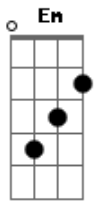

Matheus e Kauan - Auge da Saudade

tom:

Intro: **D** **G** **D**

[Primeira Parte]

D
Você me irrita tanto

G
E me tira do sério

Me mata de ciúmes

Gm
E eu vivo demonstrando que te quero

A
Pensando que cê tá na rua

[Refrão]

G
Aí do nada você chega aqui

A
Mais maluca que você eu nunca vi

Gbm
Pensa que eu acho isso bonito, hein?

Bm
Sua sorte é que eu não vivo sem

G
Aí do nada você deita aqui

A
E quase sem roupa invade o cobertor

Gbm
Cala minha boca com um beijo bom

Bm
E sabe que é tudo que eu desejo amor

[Final] **G** **A** **Gbm** **Bm**

Acordes

© ukulele-chords.com

© ukulele-chords.com

© ukulele-chords.com

© ukulele-chords.com