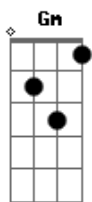

Matheus e Kauan - Auge da Saudade

tom:

Intro: **D** **G** **D**

[Primeira Parte]

D
Você me irrita tanto

G
E me tira do sério

Me mata de ciúmes

Gm
E eu vivo demonstrando que te quero

A
Pensando que cê tá na rua

[Refrão]

G
Aí do nada você chega aqui

A
Mais maluca que você eu nunca vi

Gbm
Pensa que eu acho isso bonito, hein?

Bm
Sua sorte é que eu não vivo sem

G
Aí do nada você deita aqui

A
E quase sem roupa invade o cobertor

Gbm
Cala minha boca com um beijo bom

Bm
E sabe que é tudo que eu desejo amor

[Final] **G A Gbm Bm**

Acordes

© ukulele-chords.com

© ukulele-chords.com

© ukulele-chords.com

© ukulele-chords.com