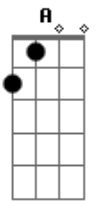

© ukulele-chords.com