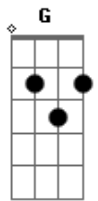

Matheus e Kauan - Auge da Saudade

tom:

Intro: **D** **G** **D**

[Primeira Parte]

D
Você me irrita tanto

G
E me tira do sério

Me mata de ciúmes

Gm
E eu vivo demonstrando que te quero

A
Pensando que cê tá na rua

[Refrão]

G
Aí do nada você chega aqui

A
Mais maluca que você eu nunca vi

Gbm
Pensa que eu acho isso bonito, hein?

Bm
Sua sorte é que eu não vivo sem

G
Aí do nada você deita aqui

A
E quase sem roupa invade o cobertor

Gbm
Cala minha boca com um beijo bom

Bm
E sabe que é tudo que eu desejo amor

[Final] **G** **A** **Gbm** **Bm**

Acordes

© ukulele-chords.com

© ukulele-chords.com

© ukulele-chords.com

© ukulele-chords.com