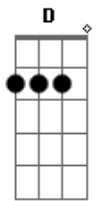

Matheus e Kauan - Auge da Saudade

tom:

Intro: **D** **G** **D**

[Primeira Parte]

D
Você me irrita tanto

G
E me tira do sério

Me mata de ciúmes

Gm
E eu vivo demonstrando que te quero

D
Hoje eu te disse te amo

G
No auge da saudade

Esperai um também

Gm
Você só visualizou minha mensagem

[Pré-Refrão]

Em
E disse nada

Bm
Põe na minha conta outra madrugada

D
Eu fico em casa sem notícia sua

A
Pensando que cê tá na rua

[Refrão]

G
Aí do nada você chega aqui

A
Mais maluca que você eu nunca vi

Gbm
Pensa que eu acho isso bonito, hein?

Bm
Sua sorte é que eu não vivo sem

G
Aí do nada você deita aqui

A
E quase sem roupa invade o cobertor

Gbm
Cala minha boca com um beijo bom

Bm
E sabe que é tudo que eu desejo amor

[Final] **G** **A** **Gbm** **Bm**

Acordes

© ukulele-chords.com