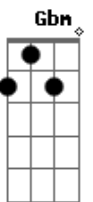

© ukulele-chords.com