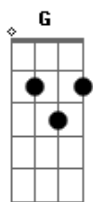

Matheus e Kauan - Auge da Saudade

tom:

Intro: **D** **G** **D**

[Primeira Parte]

D
Você me irrita tanto

G
E me tira do sério

Me mata de ciúmes

Gm
E eu vivo demonstrando que te quero

A
Pensando que cê tá na rua

[Refrão]

G
Aí do nada você chega aqui

A
Mais maluca que você eu nunca vi

Gbm
Pensa que eu acho isso bonito, hein?

Bm
Sua sorte é que eu não vivo sem

G
Aí do nada você deita aqui

A
E quase sem roupa invade o cobertor

Gbm
Cala minha boca com um beijo bom

Bm
E sabe que é tudo que eu desejo amor

[Final] **G** **A** **Gbm** **Bm**

Acordes

© ukulele-chords.com

© ukulele-chords.com

© ukulele-chords.com

© ukulele-chords.com