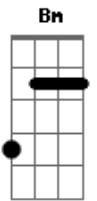

Matheus e Kauan - Auge da Saudade

tom:

Intro: **D** **G** **D**

[Primeira Parte]

D
Você me irrita tanto

G
E me tira do sério

Me mata de ciúmes

Gm
E eu vivo demonstrando que te quero

A
Pensando que cê tá na rua

[Refrão]

G
Aí do nada você chega aqui

A
Mais maluca que você eu nunca vi

Gbm
Pensa que eu acho isso bonito, hein?

Bm
Sua sorte é que eu não vivo sem

G
Aí do nada você deita aqui

A
E quase sem roupa invade o cobertor

Gbm
Cala minha boca com um beijo bom

Bm
E sabe que é tudo que eu desejo amor

[Final] **G** **A** **Gbm** **Bm**

Acordes

© ukulele-chords.com

© ukulele-chords.com

© ukulele-chords.com

© ukulele-chords.com