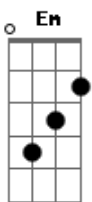

Matheus e Kauan - Auge da Saudade

tom:

Intro: **D** **G** **D**

[Primeira Parte]

D
Você me irrita tanto

G
E me tira do sério

Me mata de ciúmes

Gm
E eu vivo demonstrando que te quero

A
Pensando que cê tá na rua

[Refrão]

G
Aí do nada você chega aqui

A
Mais maluca que você eu nunca vi

Gbm
Pensa que eu acho isso bonito, hein?

Bm
Sua sorte é que eu não vivo sem

G
Aí do nada você deita aqui

A
E quase sem roupa invade o cobertor

Gbm
Cala minha boca com um beijo bom

Bm
E sabe que é tudo que eu desejo amor

[Final] **G A Gbm Bm**

Acordes

© ukulele-chords.com

© ukulele-chords.com

© ukulele-chords.com

© ukulele-chords.com