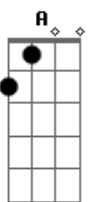

© ukulele-chords.com