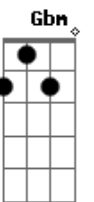

© ukulele-chords.com