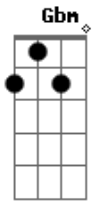

© ukulele-chords.com