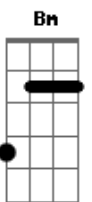

Matheus e Kauan - Auge da Saudade

tom:

Intro: **D** **G** **D**

[Primeira Parte]

D
Você me irrita tanto

G
E me tira do sério

Me mata de ciúmes

Gm
E eu vivo demonstrando que te quero

A
Pensando que cê tá na rua

[Refrão]

G
Aí do nada você chega aqui

A
Mais maluca que você eu nunca vi

Gbm
Pensa que eu acho isso bonito, hein?

Bm
Sua sorte é que eu não vivo sem

G
Aí do nada você deita aqui

A
E quase sem roupa invade o cobertor

Gbm
Cala minha boca com um beijo bom

Bm
E sabe que é tudo que eu desejo amor

[Final] **G** **A** **Gbm** **Bm**

Acordes

© ukulele-chords.com

© ukulele-chords.com

© ukulele-chords.com

© ukulele-chords.com