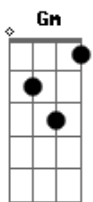

Matheus e Kauan - Auge da Saudade

tom:

Intro: **D** **G** **D**

[Primeira Parte]

D
Você me irrita tanto

G
E me tira do sério

Me mata de ciúmes

Gm
E eu vivo demonstrando que te quero

A
Pensando que cê tá na rua

[Refrão]

G
Aí do nada você chega aqui

A
Mais maluca que você eu nunca vi

Gbm
Pensa que eu acho isso bonito, hein?

Bm
Sua sorte é que eu não vivo sem

G
Aí do nada você deita aqui

A
E quase sem roupa invade o cobertor

Gbm
Cala minha boca com um beijo bom

Bm
E sabe que é tudo que eu desejo amor

[Final] **G** **A** **Gbm** **Bm**

Acordes

© ukulele-chords.com

© ukulele-chords.com

© ukulele-chords.com

© ukulele-chords.com