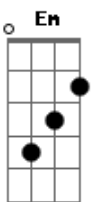

Matheus e Kauan - Auge da Saudade

tom:

Intro: **D** **G** **D**

[Primeira Parte]

D
Você me irrita tanto

G
E me tira do sério

Me mata de ciúmes

Gm
E eu vivo demonstrando que te quero

A
Pensando que cê tá na rua

[Refrão]

G
Aí do nada você chega aqui

A
Mais maluca que você eu nunca vi

Gbm
Pensa que eu acho isso bonito, hein?

Bm
Sua sorte é que eu não vivo sem

G
Aí do nada você deita aqui

A
E quase sem roupa invade o cobertor

Gbm
Cala minha boca com um beijo bom

Bm
E sabe que é tudo que eu desejo amor

[Final] **G** **A** **Gbm** **Bm**

Acordes

© ukulele-chords.com

© ukulele-chords.com

© ukulele-chords.com

© ukulele-chords.com