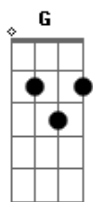

Matheus e Kauan - Auge da Saudade

tom:

Intro: **D** **G** **D**

[Primeira Parte]

D
Você me irrita tanto

G
E me tira do sério

Me mata de ciúmes

Gm
E eu vivo demonstrando que te quero

A
Pensando que cê tá na rua

[Refrão]

G
Aí do nada você chega aqui

A
Mais maluca que você eu nunca vi

Gbm
Pensa que eu acho isso bonito, hein?

Bm
Sua sorte é que eu não vivo sem

G
Aí do nada você deita aqui

A
E quase sem roupa invade o cobertor

Gbm
Cala minha boca com um beijo bom

Bm
E sabe que é tudo que eu desejo amor

[Final] **G A Gbm Bm**

Acordes

© ukulele-chords.com

© ukulele-chords.com

© ukulele-chords.com

© ukulele-chords.com