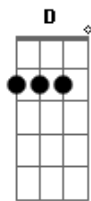

© ukulele-chords.com