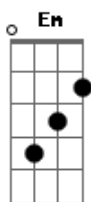

© ukulele-chords.com