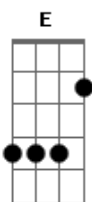

© ukulele-chords.com