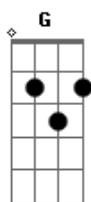

© ukulele-chords.com