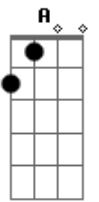

© ukulele-chords.com