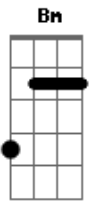

© ukulele-chords.com