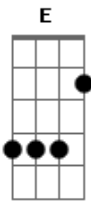

© ukulele-chords.com