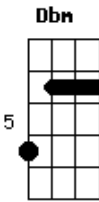

© ukulele-chords.com

© ukulele-chords.com