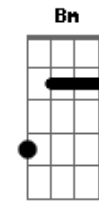

© ukulele-chords.com