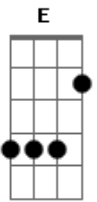

© ukulele-chords.com