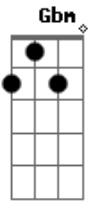

Matheus Henrique - Só Por Amor

tom:

Intro: Gbm E D
Gbm E D

A E
O Sangue derramado lá na Cruz
D E
Sacrifício de Amor
A E
Se entregou pra salvar o pecador
D E
Em um mundo corrompido pelo ódio
Gbm Dbm D
E não há, ninguém capaz de fazer
D E
o que Ele fez por mim

Gbm Dbm D A
Na cruz pagou, por todos os meus pecados
Bm E
Só por amor
A E
E Só por amor eu vou me entregar
Gbm Dbm
Só por amor eu vou me doar
D A
Só por amor a ti Jesus
Bm E
Sacrifício Maior não há
A
Que a Cruz
[Solo] A E Gbm Dbm
D A Bm E
E não há

Acordes

© ukulele-chords.com

© ukulele-chords.com

© ukulele-chords.com

© ukulele-chords.com

© ukulele-chords.com

© ukulele-chords.com