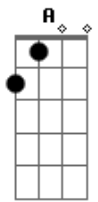

Matheus Henrique - Só Por Amor

tom:

Intro: Gbm E D
Gbm E D

A E
O Sangue derramado lá na Cruz
D E
Sacrifício de Amor
A E
Se entregou pra salvar o pecador
D E
Em um mundo corrompido pelo ódio
Gbm Dbm D
E não há, ninguém capaz de fazer
D E
o que Ele fez por mim

Gbm Dbm D A
Na cruz pagou, por todos os meus pecados
Bm E
Só por amor
A E
E Só por amor eu vou me entregar
Gbm Dbm
Só por amor eu vou me doar
D A
Só por amor a ti Jesus
Bm E
Sacrifício Maior não há
A
Que a Cruz
[Solo] A E Gbm Dbm
D A Bm E
E não há

Acordes

© ukulele-chords.com