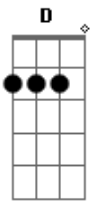

Matheus Henrique - Só Por Amor

tom:

Intro: Gbm E D
Gbm E D

A E
O Sangue derramado lá na Cruz
D E
Sacrifício de Amor
A E
Se entregou pra salvar o pecador
D E
Em um mundo corrompido pelo ódio
Gbm Dbm D
E não há, ninguém capaz de fazer
D E
o que Ele fez por mim

Gbm Dbm D A
Na cruz pagou, por todos os meus pecados
Bm E
Só por amor
A E
E Só por amor eu vou me entregar
Gbm Dbm
Só por amor eu vou me doar
D A
Só por amor a ti Jesus
Bm E
Sacrifício Maior não há
A
Que a Cruz
[Solo] A E Gbm Dbm
D A Bm E
E não há

Acordes

© ukulele-chords.com

© ukulele-chords.com

© ukulele-chords.com

© ukulele-chords.com

© ukulele-chords.com

© ukulele-chords.com